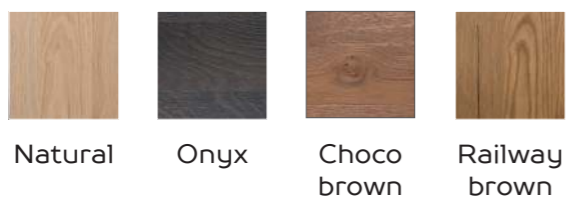

“
De vrijheid
om zelf te
kiezen
”

Livada

Collection

KENMERKEN:

- Wildeikenfineer, gelakt
- 4 houtkleuren

Natural Onyx Choco brown Railway brown

- Ovaal of rechthoekig tafelblad
- Keuze uit 2 onderstellen

V-poot
metaal