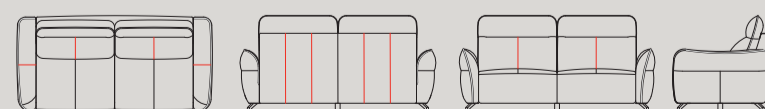

stof

leder

GR 0	GR 1	GR 2	GR 3	GR 15	GR 20	GR 25	GR 30	GR 40
✓	✓	✓	✓	✓	✓	✓	✓	

Kenmerken:

- Keuze uit 3 mogelijkheden voor het zitcomfort: standaard supreme foam en optioneel pocket comfort of pocket comfort +
- Keuze uit 2 soorten poten
- Keuze uit stof, leder of een combinatie
- Optioneel: elektrisch relaxsysteem incl. usb-connector, elektrisch relaxsysteem zero gravity incl. usb-connector. Bij elektrisch relaxsysteem standaard handmatig verstelbare hoofdsteunen of optioneel elektrisch verstelbare hoofdsteunen

standaard poot

designpoot

De vermelde afmetingen bij een product zijn altijd circa-afmetingen, met een marge van ± 5%. Bij een maatafwijking binnen de marge van 5%, kunnen dan ook geen rechten ontleend worden aan de vermelde afmetingen.