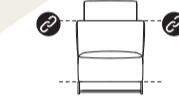

2,5-SITZER LEHNE R/L¹
ELEKTRISCH VERSTELLBAR
1 MOTOR + 1 KOPFSTÜTZE

169 x 96/155 x 84/107 cm
Art.-Nr. 53762/53763