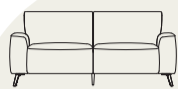

# carini

- ▶ Wähle die Elemente
- ▶ Wähle den Bezug aus der **Selected Choices** Kollektion
- ▶ Hochwertiger Sitzkomfort mit Bonellfederkern

**2,5-SITZER**

B x T x H  
188 x 96 x 84 cm  
Art.-Nr. 53750

**3-SITZER**

204 x 96 x 84 cm  
Art.-Nr. 53751

**2,5-SITZER**  
ELEKTRISCH VERSTELLBAR  
2 X 1 MOTOR + 2 KOPFSTÜTZEN

190 x 96/155 x 84/107 cm  
Art.-Nr. 53760

**3-SITZER**  
ELEKTRISCH VERSTELLBAR  
2 X 1 MOTOR + 2 KOPFSTÜTZEN

206 x 96/155 x 84/107 cm  
Art.-Nr. 53761

**2,5-SITZER LEHNE R/L<sup>1</sup>**

B x T x H  
168 x 96 x 84 cm  
Art.-Nr. 53752/53753

**3-SITZER LEHNE R/L<sup>1</sup>**

184 x 96 x 84 cm  
Art.-Nr. 53754/53755