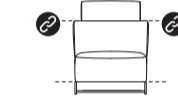

3-SITZER LEHNE R/L¹
ELEKTRISCH VERSTELLBAR
1 MOTOR + 1 KOPFSTÜTZE

185 x 96/155 x 84/107 cm
Art.-Nr. 53764/53765