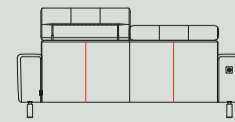

Henders & Hazel