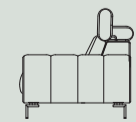

Henders & Hazel