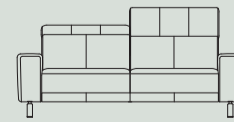

Henders & Hazel