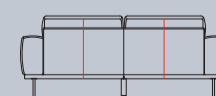

Canapé Bilbao

À composer selon vos envies

art. nr. 45404 127x82x105 cm 1,5 places	art. nr. 45403 187x82x105 cm 2,5 places	art. nr. 45402 207x82x105 cm 3 places	art. nr. 45401 227x82x105 cm 3,5 places	art. nr. 45411/45412* 166x82x105 cm 2,5 places avec accoudoir droit/gauche	art. nr. 45409/45410* 186x82x105 cm 3 places avec accoudoir droit/gauche
art. nr. 45407/45408* 206x82x105 cm 3,5 places avec accoudoir droit/gauche	art. nr. 45416 142x82x105 cm 2,5 places sans accoudoirs	art. nr. 45415 162x82x105 cm 3 places sans accoudoirs	art. nr. 45414 182x82x105 cm 3,5 places sans accoudoirs	art. nr. 45423 101x82x101 cm élément d'angle	art. nr. 45417/45418 109x82x166 cm méridienne droit/gauche
art. nr. 45419/45420 248x82x101/107 cm grande ottomane droit/gauche	art. nr. 45421/45422 145x82x107 cm petite ottomane droit/gauche	art. nr. 45427/45428 235x82x105 cm 4 places lounge droit/gauche	art. nr. 45424** 108x45x63 cm grand pouf	art. nr. 45425** 80x45x60 cm petit pouf	art. nr. 45426 58x21x16 cm appui-tête

Toutes les dimensions sont en cm lxxhp
La hauteur est mesurée avec pied de 19 cm

tissu

cuir

GR 0	GR 1	GR 2	GR 3	GR 15	GR 20	GR 25	GR 30
✓	✓	✓	✓	✓	✓	✓	✓

Caractéristiques :

- 3 confort d'assise au choix: mousse suprême standard ou en option: Mousse Suprême standard, Confort Ressorts ou Confort Ressorts+
- 2 piètements au choix : pied standard ou en option pied design
- Choix parmi de nombreuses sortes et couleurs de cuirs ou de tissus
- Coutures supplémentaires sur les configurations en cuir

pied standard
hauteur 17 cm

pied standard
hauteur 19 cm

pied design
hauteur 19 cm

Henders & Hazel