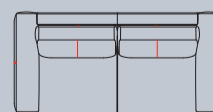

Canapé Bilbao

À composer selon vos envies

art. nr. 45404 127x82x105 cm 1,5 places	art. nr. 45403 187x82x105 cm 2,5 places	art. nr. 45402 207x82x105 cm 3 places	art. nr. 45401 227x82x105 cm 3,5 places	art. nr. 45411/45412* 166x82x105 cm 2,5 places avec accoudoir droit/gauche	art. nr. 45409/45410* 186x82x105 cm 3 places avec accoudoir droit/gauche
art. nr. 45407/45408* 206x82x105 cm 3,5 places avec accoudoir droit/gauche	art. nr. 45416 142x82x105 cm 2,5 places sans accoudoirs	art. nr. 45415 162x82x105 cm 3 places sans accoudoirs	art. nr. 45414 182x82x105 cm 3,5 places sans accoudoirs	art. nr. 45423 101x82x101 cm élément d'angle	art. nr. 45417/45418 109x82x166 cm méridienne droit/gauche
art. nr. 45419/45420 248x82x101/107 cm grande ottomane droit/gauche	art. nr. 45421/45422 145x82x107 cm petite ottomane droit/gauche	art. nr. 45427/45428 235x82x105 cm 4 places lounge droit/gauche	art. nr. 45424** 108x45x63 cm grand pouf	art. nr. 45425** 80x45x60 cm petit pouf	art. nr. 45426 58x21x16 cm appui-tête

⊗ Élément à associer. Un autre élément peut être ajouté à l'emplacement de ce symbole. Ces éléments ne peuvent être utilisés seuls.
* Les éléments avec 1 seul accoudoir ne peuvent pas être associés.
** Combinaison de tissus ou cuir pas possible

Toutes les dimensions sont en cm lxxhp
La hauteur est mesurée avec pied de 19 cm

tissu

cuir

GR 0	GR 1	GR 2	GR 3	GR 15	GR 20	GR 25	GR 30
✓	✓	✓	✓	✓	✓	✓	✓

Caractéristiques :

- 3 confort d'assise au choix: mousse suprême standard ou en option: Mousse Suprême standard, Confort Ressorts ou Confort Ressorts+
- 2 piètements au choix : pied standard ou en option pied design
- Choix parmi de nombreuses sortes et couleurs de cuirs ou de tissus
- Coutures supplémentaires sur les configurations en cuir

pied standard
hauteur 17 cm

pied standard
hauteur 19 cm

pied design
hauteur 19 cm

Henders & Hazel