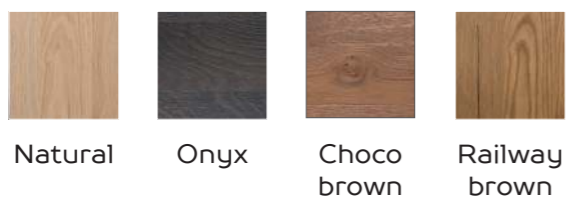

### MERKMALE :

- Wildeichenfurnier, lackiert
- 4 Holzfarben

Natural Onyx Choco brown Railway brown

- Rechteckige oder ovale Tischplatte
- Wahl aus 2 einzigartigen Gestellen

V-Fuß  
Metall

Mittelfuß  
Metall