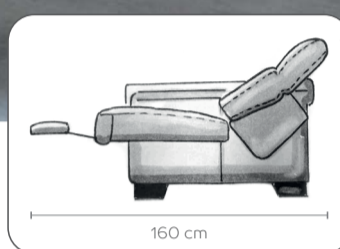

Canapé Atlanta

À composer selon vos envies

art. nr. 38100
107x102x103 cm
fauteuil

art. nr. 38101
175x102x103 cm
2 places

art. nr. 38102
191x102x103 cm
2,5 places

art. nr. 38103
205x102x103 cm
3 places

art. nr. 38112
112x102x112 cm
élément d'angle arrondi

art. nr. 38115/38116
137x102x106 cm
petit ottomane
droit/gauche

art. nr. 38104/38105
88x102x103 cm
1 place accoudeur
droit/gauche

art. nr. 38106/38107
156x102x103 cm
2 places accoudeur
droit/gauche

art. nr. 38108/38109
172x102x103 cm
2,5 places accoudeur
droit/gauche

art. nr. 38110/38111
186x102x103 cm
3 places accoudeur
droit/gauche

art. nr. 38113/38114
98x102x163 cm
méridienne droit/gauche

art. nr. 38117
92x46x62 cm
pouf

fonction relax électrique

La connexion USB et les appuie-tête réglables manuels ne sont possibles qu'avec la version avec fonction relax électrique