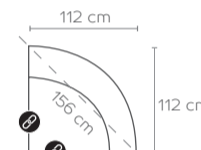

Canapé Atlanta

À composer selon vos envies

art. nr. 38100
107x102x103 cm
fauteuil

art. nr. 38101
175x102x103 cm
2 places

art. nr. 38102
191x102x103 cm
2,5 places

art. nr. 38103
205x102x103 cm
3 places

art. nr. 38112
112x102x112 cm
élément d'angle arrondi

art. nr. 38115/38116
137x102x106 cm
petit ottomane
droit/gauche

art. nr. 38104/38105
88x102x103 cm
1 place accoudeur
droit/gauche

art. nr. 38106/38107
156x102x103 cm
2 places accoudeur
droit/gauche

art. nr. 38108/38109
172x102x103 cm
2,5 places accoudeur
droit/gauche

art. nr. 38110/38111
186x102x103 cm
3 places accoudeur
droit/gauche

art. nr. 38113/38114
98x102x163 cm
méridienne droit/gauche

art. nr. 38117
92x46x62 cm
pouf

fonction relax électrique

La connexion USB et les appuie-tête réglables manuels ne sont possibles qu'avec la version avec fonction relax électrique