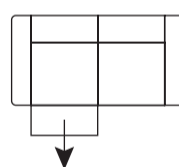

art. nr. 38115/38116
137x102x106 cm
petit ottomane
droit/gauche

art. nr. 38104/38105
88x102x103 cm
1 place accoudeur
droit/gauche

art. nr. 38106/38107
156x102x103 cm
2 places accoudeur
droit/gauche

art. nr. 38108/38109
172x102x103 cm
2,5 places accoudeur
droit/gauche

art. nr. 38110/38111
186x102x103 cm
3 places accoudeur
droit/gauche

art. nr. 38113/38114
98x102x163 cm
méridienne droit/gauche

art. nr. 38117
92x46x62 cm
pouf

fonction relax électrique

La connexion USB et les appuie-tête réglables manuels ne sont possibles qu'avec la version avec fonction relax électrique

1x fonction relax électrique pour canapés avec 1 accoudeur

2x fonction relax électrique pour canapés avec 2 accoudeurs

1x fonction relax électrique droit ou gauche pour canapés avec 2 accoudeurs

1x fonction relax électrique pour fauteuil