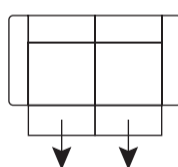

Canapé Atlanta

À composer selon vos envies

art. nr. 38100
107x102x103 cm
fauteuil

art. nr. 38101
175x102x103 cm
2 places

art. nr. 38102
191x102x103 cm
2,5 places

art. nr. 38103
205x102x103 cm
3 places

art. nr. 38112
112x102x112 cm
élément d'angle arrondi

art. nr. 38115/38116
137x102x106 cm
petit ottomane
droit/gauche

art. nr. 38104/38105
88x102x103 cm
1 place accoudeur
droit/gauche

art. nr. 38106/38107
156x102x103 cm
2 places accoudeur
droit/gauche

art. nr. 38108/38109
172x102x103 cm
2,5 places accoudeur
droit/gauche

art. nr. 38110/38111
186x102x103 cm
3 places accoudeur
droit/gauche

art. nr. 38113/38114
98x102x163 cm
méridienne droit/gauche

art. nr. 38117
92x46x62 cm
pouf

fonction relax électrique

La connexion USB et les appuie-tête réglables manuels ne sont possibles qu'avec la version avec fonction relax électrique

1x fonction relax électrique pour canapés avec 1 accoudeur

2x fonction relax électrique pour canapés avec 2 accoudeurs

1x fonction relax électrique droit ou gauche pour canapés avec 2 accoudeurs

1x fonction relax électrique pour fauteuil