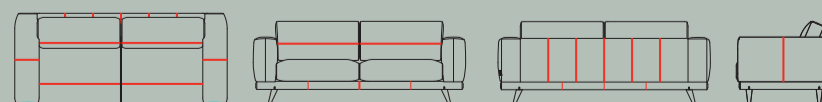

Merkmale:

- Wahl aus 3 Möglichkeiten für den Sitzkomfort: Supreme Foam (standard) oder optional: Pocket Komfort oder Pocket Komfort +
- Optimaler Sitzkomfort durch Nosag-Federung
- Rückenkissen aus 100% Silikon
- Auswahl aus 3 Farben für die Eichenholz-FüÙe (Clay, Naturel, Schwarz)
- In Stoff oder Leder erhältlich
- Silberfarbene Ziernaht an der Vorderseite der Armlehnen
- Zusätzliche Nähte bei Lederausführung