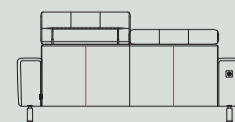

Henders & Hazel