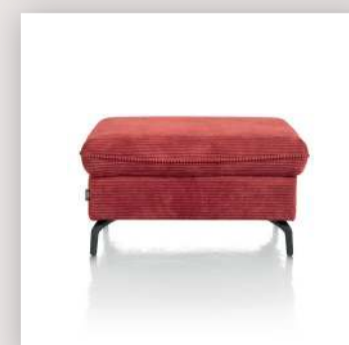

Salon Toulouse

Stel naar **eigen wens** samen

art. nr. 44530
98x87x102cm
1-zits

art. nr. 44531
178x87x102cm
2-zits

art. nr. 44532
198x87x102cm
2,5-zits

art. nr. 44533
218x87x102cm
3-zits

art. nr. 44534
83x44x62cm
poef

stof

leder

GR 0	GR 1	GR 2	GR 3	GR 15	GR 20	GR 25	GR 30	GR 40
✓	✓	✓	✓					

Kenmerken:

- Keuze uit 2 mogelijkheden voor het zitcomfort: Supreme Foam (standaard) of pocketvering (meerprijs)
- Keuze uit 2 soorten poten: zwart metaal of hout naturel kleur
- Keuze uit vele stoffen en kleuren