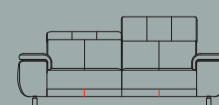

Henders & Hazel