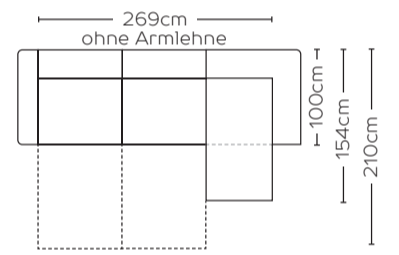

Schlafsofa **New Port**

Kombinieren nach **eigenem Wunsch**

① Wählen Sie die Größe

Art. Nr. 41200
2,5-Sitzer
Matratze 140x190cm

Art. Nr. 41201
3-Sitzer
Matratze 160x190cm

Art. Nr. 41130/41131
2,5-Sitzer mit Longchair rechts/links
Matratze 140x190cm

Art. Nr. 41132/41133
3-Sitzer mit Longchair rechts/links
Matratze 160x190cm

② Wählen Sie den Bettrost

Einteiliger Lattenrost

Zweiteiliger Lattenrost

③ Wählen Sie die Matratze

BK
Basic Komfort
23 Polyether
(14cm)

LK
Luxury Komfort
35 Polyether
(12 oder 14cm)

PK
Premium Komfort
HR 35
Supreme Foam
(12 oder 14cm)

④ Wählen Sie die Rückenlehne

Fest

Verstellbar

⑤ Option: Ziernähte

⑥ Wählen Sie die Armlehnen

Armlehne A
Standard 4,5cm
(Kunststofffüße)