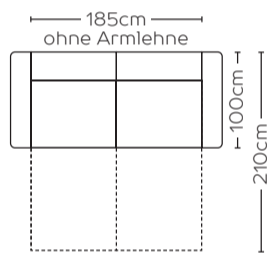

Schlafsofa **New Port**

Kombinieren nach **eigenem Wunsch**

① Wählen Sie die Größe

Art. Nr. 41200
2,5-Sitzer
Matratze 140x190cm

Art. Nr. 41201
3-Sitzer
Matratze 160x190cm

Art. Nr. 41130/41131
2,5-Sitzer mit Longchair rechts/links
Matratze 140x190cm

Art. Nr. 41132/41133
3-Sitzer mit Longchair rechts/links
Matratze 160x190cm

② Wählen Sie den Bettrost

Einteiliger Lattenrost

Zweiteiliger Lattenrost

③ Wählen Sie die Matratze

BK
Basic Komfort
23 Polyether
(14cm)

LK
Luxury Komfort
35 Polyether
(12 oder 14cm)

PK
Premium Komfort
HR 35
Supreme Foam
(12 oder 14cm)

④ Wählen Sie die Rückenlehne

Fest

Verstellbar

⑤ Option: Ziernähte

⑥ Wählen Sie die Armlehnen

Armlehne A
Standard 4,5cm
(Kunststofffüße)

Armlehne B
13cm

Armlehne C
18/21cm

Armlehne D
20cm
(Biese wählen)

⑦ Wählen Sie die Füße bei Armlehne B,C,D

Fuß A
5,5x5cm

Fuß B
11x5cm

⑧ Sitzkomfort

HR Supreme Foam