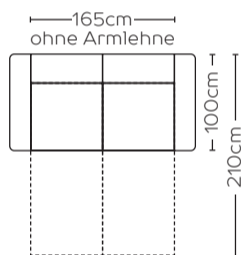

Schlafsofa **New Port**

Kombinieren nach **eigenem Wunsch**

① Wählen Sie die Größe

Art. Nr. 41200
2,5-Sitzer
Matratze 140x190cm

Art. Nr. 41201
3-Sitzer
Matratze 160x190cm

Art. Nr. 41130/41131
2,5-Sitzer mit Longchair rechts/links
Matratze 140x190cm

Art. Nr. 41132/41133
3-Sitzer mit Longchair rechts/links
Matratze 160x190cm

② Wählen Sie den Bettrost

Einteiliger Lattenrost

Zweiteiliger Lattenrost

③ Wählen Sie die Matratze

BK
Basic Komfort
23 Polyether
(14cm)

LK
Luxury Komfort
35 Polyether
(12 oder 14cm)

PK
Premium Komfort
HR 35
Supreme Foam
(12 oder 14cm)

④ Wählen Sie die Rückenlehne

Fest

Verstellbar

⑤ Option: Ziernähte

⑥ Wählen Sie die Armlehnen

Armlehne A
Standard 4,5cm
(Kunststofffüße)

Armlehne B
13cm

Armlehne C
18/21cm

Armlehne D
20cm
(Biese wählen)

⑦ Wählen Sie die Füße bei Armlehne B,C,D

Fuß A
5,5x5cm

Fuß B
11x5cm

⑧ Sitzkomfort

HR Supreme Foam