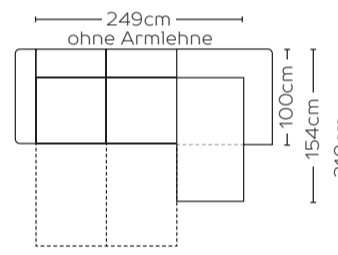

Schlafsofa **New Port**

Kombinieren nach **eigenem Wunsch**

① Wählen Sie die Größe

Art. Nr. 41200
2,5-Sitzer
Matratze 140x190cm

Art. Nr. 41201
3-Sitzer
Matratze 160x190cm

Art. Nr. 41130/41131
2,5-Sitzer mit Longchair rechts/links
Matratze 140x190cm

Art. Nr. 41132/41133
3-Sitzer mit Longchair rechts/links
Matratze 160x190cm

② Wählen Sie den Bettrost

Einteiliger Lattenrost

Zweiteiliger Lattenrost

③ Wählen Sie die Matratze

BK
Basic Komfort
23 Polyether
(14cm)

LK
Luxury Komfort
35 Polyether
(12 oder 14cm)

PK
Premium Komfort
HR 35
Supreme Foam
(12 oder 14cm)

④ Wählen Sie die Rückenlehne

Fest

Verstellbar

⑤ Option: Ziernähte

⑥ Wählen Sie die Armlehnen

Armlehne A
Standard 4,5cm
(Kunststofffüße)