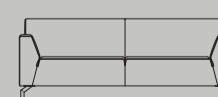

Henders & Hazel