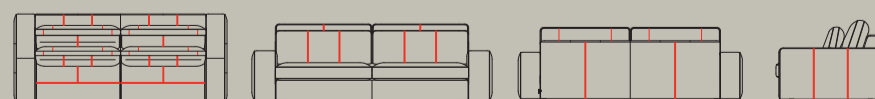

art. nr. **33257**  
84x46/48x110 cm  
poef groot

art. nr. **33258**  
64x46/48x110 cm  
poef klein

stof

leder

GR 0	GR 1	GR 2	GR 3	GR 15	GR 20	GR 25	GR 30	GR 40
✓	✓	✓	✓	✓	✓	✓	✓	✓

Kenmerken:

- Keuze uit 3 mogelijkheden voor het zitcomfort: standaard Supreme Foam en optioneel pocket comfort of pocket comfort+
- Optimaal zitcomfort door nosagvering
- Losse rugkussens met siliconen en voorzetkussens met veren en siliconen
- Zijkant is doorgestoffeerd, dus elementen zijn los te plaatsen
- Keuze uit vele elementen en combinatiemogelijkheden
- Keuze uit vele stof- en ledersoorten
- Keuze uit twee verschillende zithoogtes: 46cm of 48cm
- Contrastbies mogelijk in alle stoffen en kleuren (bij stof of leder of ton-sur-ton)
- Extra stiknaden bij uitvoering in leder