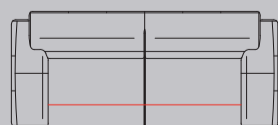

Canapé Baltimore

À composer selon vos envies

art. nr. 32753
170x84x93 cm
2 places

art. nr. 32752
190x84x93 cm
2,5 places

art. nr. 32751
210x84x93 cm
3 places

art. nr. 32750
230x84x93 cm
3,5 places

art. nr. 32760/32761*
156x84x93 cm
2 places accoudoir
droite/gauche

ped A 16 cm
aspect inox

ped A 16 cm
métal off black

ped B 15 cm
bois naturel

ped B 15 cm
bois noir

Henders & Hazel