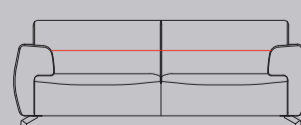

Canapé Baltimore

À composer selon vos envies

art. nr. 32753
170x84x93 cm
2 places

art. nr. 32752
190x84x93 cm
2,5 places

art. nr. 32751
210x84x93 cm
3 places

art. nr. 32750
230x84x93 cm
3,5 places

art. nr. 32760/32761*
156x84x93 cm
2 places accoudoir
droite/gauche

art. nr. 32764/32765
133x84x93 cm
ottomane droite/gauche

art. nr. 32762/32763
96x84x153 cm
mériidienne droite/gauche

art. nr. 32766
90x84x90 cm
élément d'angle

⊗ Élément à associer. Un autre élément peut être ajouté à l'emplacement de ce symbole. Ces éléments ne peuvent être utilisés seuls.
* Les éléments avec 1 seul accoudoir ne peuvent être associés.

ped A 16 cm
aspect inox

ped A 16 cm
métal off black

ped B 15 cm
bois naturel

ped B 15 cm
bois noir

Henders & Hazel