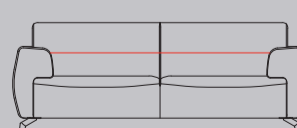

Fuß A 16cm
Edelstahl-Optik

Fuß A 16cm
Metall off black

Fuß B 15cm
Holz Naturell

Fuß B 15cm
Holz Schwarz

Henders & Hazel