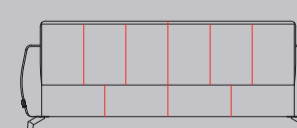

Fuß A 16cm
Edelstahl-Optik

Fuß A 16cm
Metall off black

Fuß B 15cm
Holz Naturell

Fuß B 15cm
Holz Schwarz

Henders & Hazel