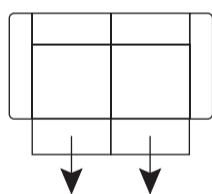

art. nr. 40255/40256*
178x88/106x98/105cm
2,5-zits arm rechts of links

art. nr. 40257/40258*
188x88/106x98/105cm
3-zits arm rechts of links

art. nr. 40265*
136x88/106x98/103cm
2-zits zonder armen

art. nr. 40266*
156x88/106x98/103cm
2,5-zits zonder armen

art. nr. 40267*
166x88/106x98/103cm
3-zits zonder armen

art. nr. 40259/40260
224x88/106x105cm
ottomane groot
rechts of links

art. nr. 40261/40262
103x88/106x180cm
longchair rechts of links

art. nr. 40264
101x88/106x98/103cm
hoek

elektrisch verstelbare uitvoering

art. nr. 40263
84x47x61cm
poef

1x elektrisch relaxsysteem
voor elementen met 1 arm

2x elektrisch relaxsysteem
voor elementen
met 2 armen

1x elektrisch relaxsysteem
rechts of links voor
elementen met 2 armen

⊗ Koppelbaar element. Koppel op de plek van dit pictogram een ander element. Deze elementen zijn niet los te plaatsen.
* Elementen zonder armleuning of met 1 armleuning kunnen alleen gekoppeld worden aan een hoekelement, ottomane of longchair.