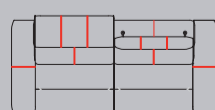

Henders & Hazel