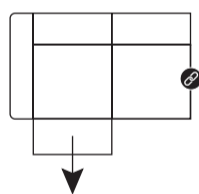

art. nr. 40267*
166x88/106x98/103cm
3-zits zonder armen

art. nr. 40259/40260
224x88/106x105cm
ottomane groot
rechts of links

art. nr. 40261/40262
103x88/106x180cm
longchair rechts of links

art. nr. 40264
101x88/106x98/103cm
hoek

elektrisch verstelbare uitvoering

art. nr. 40263
84x47x61cm
poef

1x elektrisch relaxsysteem
voor elementen met 1 arm

2x elektrisch relaxsysteem
voor elementen
met 2 armen

1x elektrisch relaxsysteem
rechts of links voor
elementen met 2 armen

⊗ Koppelbaar element. Koppel op de plek van dit pictogram een ander element. Deze elementen zijn niet los te plaatsen.
* Elementen zonder armleuning of met 1 armleuning kunnen alleen gekoppeld worden aan een hoekelement, ottomane of longchair.