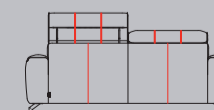

Henders & Hazel