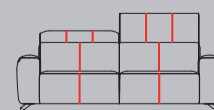

⊗ Koppelbaar element. Koppel op de plek van dit pictogram een ander element. Deze elementen zijn niet los te plaatsen.
* Elementen zonder armleuning of met 1 armleuning kunnen alleen gekoppeld worden aan een hoekelement, ottomane of longchair.

stof

leder

GR 0	GR 1	GR 2	GR 3	GR 15	GR 20	GR 25	GR 30	GR 40
✓	✓	✓	✓	✓	✓	✓	✓	✓

Kenmerken:

- Keuze uit 3 mogelijkheden voor het zitcomfort: standaard Supreme Foam en optioneel pocket comfort of pocket comfort+
- Optioneel: elektrisch relaxsysteem, usb-connector, off black design poot, accu, cross stiksel
- Extra stiknaden bij uitvoering in leder

standaard

design-poot

Henders & Hazel