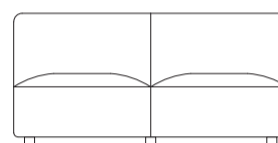

# cervo

- ▶ Wähle die Elemente
- ▶ Wähle den Bezug aus der Selected Choices Kollektion
- ▶ Alle Elemente sind einzeln aufstellbar

**1-SITZER** LEHNE R/L

B x T x H

102 x 98 x 80 cm

Art.-Nr. 49850/49851

**1-SITZER** OHNE LEHNEN

B x T x H

82 x 98 x 80 cm

Art.-Nr. 49852

**ECKTEIL**

B x T x H

118 x 118 x 80 cm

Art.-Nr. 49853

**2,5-SITZER** LEHNE R/L

184 x 98 x 80 cm

Art.-Nr. 49859/49860

**2,5-SITZER** OHNE LEHNEN

164 x 98 x 80 cm

Art.-Nr. 49854

**ECKTEIL** LEHNE R/L

220 x 98 x 80 cm

art. 49861/49862