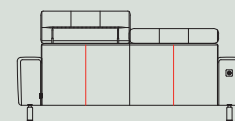

Henders & Hazel