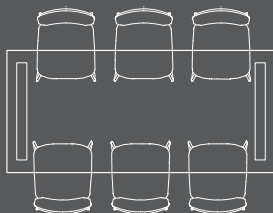

V-Fuß
Metall

Mittelfuß
Metall

V-Fuß

Tisch
(42075)
140x100
V-Fuß

Tisch
(42076)
160x100
V-Fuß

Tisch
(42077)
190x100
V-Fuß

Tisch
(42078)
220x100
V-Fuß

Tisch
(42079)
250x100
V-Fuß

Ausziehtisch
(42086)
190/270x100
V-Fuß

Ausziehtisch
(42087)
220/300x100
V-Fuß

V-Fuß

Mittelfuß

Tisch
(42077)
190x100
Mittelfuß

Tisch
(42078)
220x100
Mittelfuß

Tisch
(42079)
250x100
Mittelfuß

V-Fuß

Ovaler Tisch
(42083)
190x108
V-Fuß

Ovaler Tisch
(42084)
220x108
V-Fuß

Ovaler Tisch
(42085)
250x108
V-Fuß

Tresentisch
(42080)
130x100
V-Fuß

Tresentisch
(42081)
160x100
V-Fuß

Tresentisch
(42082)
190x100
V-Fuß