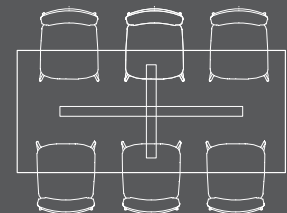

V-Fuß
Metall

Mittelfuß
Metall

V-Fuß

Tisch
(42075)
140x100
V-Fuß

Tisch
(42076)
160x100
V-Fuß

Tisch
(42077)
190x100
V-Fuß

Tisch
(42078)
220x100
V-Fuß

Tisch
(42079)
250x100
V-Fuß

Ausziehtisch
(42086)
190/270x100
V-Fuß

Ausziehtisch
(42087)
220/300x100
V-Fuß

V-Fuß

Mittelfuß

Tisch
(42077)
190x100
Mittelfuß

Tisch
(42078)
220x100
Mittelfuß

Tisch
(42079)
250x100
Mittelfuß

V-Fuß

Ovaler Tisch
(42083)
190x108
V-Fuß

Ovaler Tisch
(42084)
220x108
V-Fuß

Ovaler Tisch
(42085)
250x108
V-Fuß

Tresentisch
(42080)
130x100
V-Fuß

Tresentisch
(42081)
160x100
V-Fuß

Tresentisch
(42082)
190x100
V-Fuß