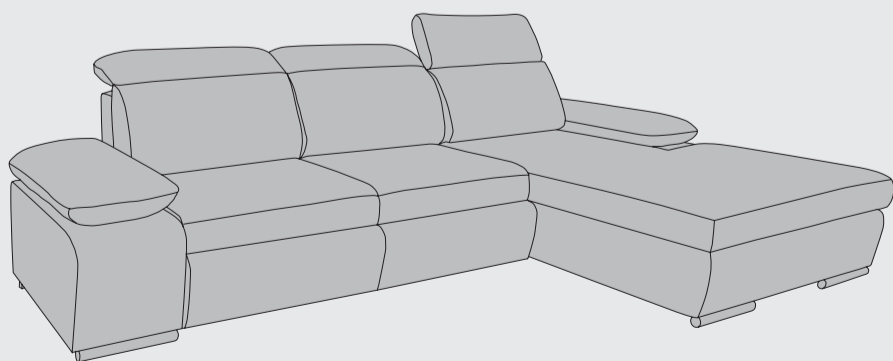

www.xooon.com

“ARHUS”

- Appuis-tête amovibles
- Disponible dans différents tissus et coloris
- Espace de rangement inclus dans les méridiennes
- Position lounge en option

2,5-Places
L208 x p98 x h86/101 cm
art: 28243 (fix)

2,5-Places + position lounge
L208 x p98 x h86/101 cm
art: 28244

3-Places
L228 x p98 x h86/101 cm
art: 28242 (fix)

2,5-Places + méridienne avec espace de rangement gauche / droite
L281 x p98/196 x h86/101 cm
art: 28248 (g) / 28247 (d)

2,5-Places + méridienne position lounge + espace de rangement gauche / droite
L281 x p98/196 x h86/101 cm
art: 28246 (g) / 28245 (d)