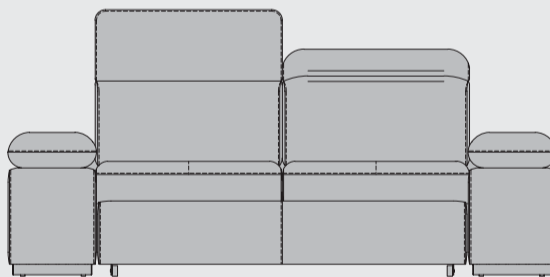

www.xooon.com

“ARHUS”

- Appuis-tête amovibles
- Disponible dans différents tissus et coloris
- Espace de rangement inclus dans les méridiennes
- Position lounge en option

2,5-Places
L208 x p98 x h86/101 cm
art: 28243 (fix)

2,5-Places + position lounge
L208 x p98 x h86/101 cm
art: 28244

3-Places
L228 x p98 x h86/101 cm
art: 28242 (fix)

2,5-Places + méridienne avec espace de rangement gauche / droite
L281 x p98/196 x h86/101 cm
art: 28248 (g) / 28247 (d)

2,5-Places + méridienne position lounge + espace de rangement gauche / droite
L281 x p98/196 x h86/101 cm
art: 28246 (g) / 28245 (d)