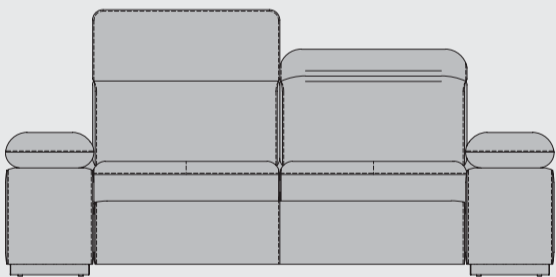

www.xooon.com

“ARHUS”

- Appuis-tête amovibles
- Disponible dans différents tissus et coloris
- Espace de rangement inclus dans les méridiennes
- Position lounge en option

2,5-Places
L208 x p98 x h86/101 cm
art: 28243 (fix)

2,5-Places + position lounge
L208 x p98 x h86/101 cm
art: 28244

3-Places
L228 x p98 x h86/101 cm
art: 28242 (fix)

2,5-Places + méridienne avec espace de rangement gauche / droite
L281 x p98/196 x h86/101 cm
art: 28248 (g) / 28247 (d)

2,5-Places + méridienne position lounge + espace de rangement gauche / droite
L281 x p98/196 x h86/101 cm
art: 28246 (g) / 28245 (d)