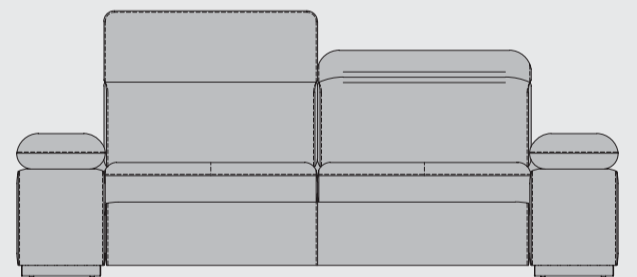

www.xooon.com

“ARHUS”

- Appuis-tête amovibles
- Disponible dans différents tissus et coloris
- Espace de rangement inclus dans les méridiennes
- Position lounge en option

2,5-Places
L208 x p98 x h86/101 cm
art: 28243 (fix)

2,5-Places + position lounge
L208 x p98 x h86/101 cm
art: 28244

3-Places
L228 x p98 x h86/101 cm
art: 28242 (fix)

2,5-Places + méridienne avec espace de rangement gauche / droite
L281 x p98/196 x h86/101 cm
art: 28248 (g) / 28247 (d)

2,5-Places + méridienne position lounge + espace de rangement gauche / droite
L281 x p98/196 x h86/101 cm
art: 28246 (g) / 28245 (d)