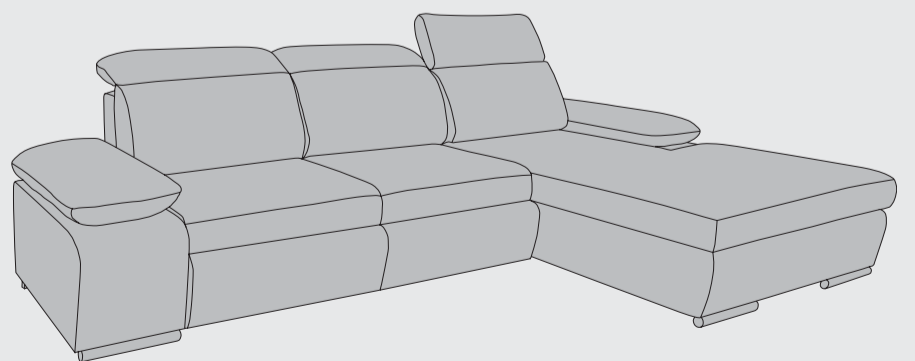

www.xooon.com

“ARHUS”

- Appuis-tête amovibles
- Disponible dans différents tissus et coloris
- Espace de rangement inclus dans les méridiennes
- Position lounge en option

2,5-Places
L208 x p98 x h86/101 cm
art: 28243 (fix)

2,5-Places + position lounge
L208 x p98 x h86/101 cm
art: 28244

3-Places
L228 x p98 x h86/101 cm
art: 28242 (fix)

2,5-Places + méridienne avec espace de rangement gauche / droite
L281 x p98/196 x h86/101 cm
art: 28248 (g) / 28247 (d)

2,5-Places + méridienne position lounge + espace de rangement gauche / droite
L281 x p98/196 x h86/101 cm
art: 28246 (g) / 28245 (d)