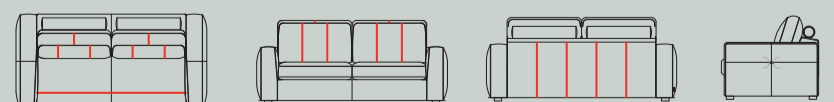

Canapé Peru

À composer selon vos envies

☞ Élément à associer. Un autre élément peut être ajouté à l'emplacement de ce symbole. Ces éléments ne peuvent être utilisés seuls.

tissu

cuir

GR 0	GR 1	GR 2	GR 3	GR 15	GR 20	GR 25	GR 30	GR 40
✓	✓	✓	✓	✓	✓	✓	✓	✓

Caractéristiques :

- 3 confort d'assise au choix : mousse suprême standard ou en option: confort ressorts ou confort ressorts+
- Option : pied métal noir (pied standard : plastique noir)
- Choix parmi de nombreuses sortes et couleurs de tissus ou de cuirs
- Passepoil contrasté possible dans tous les tissus et coloris
- Coutures supplémentaires sur les configurations en cuir

créateur de meubles