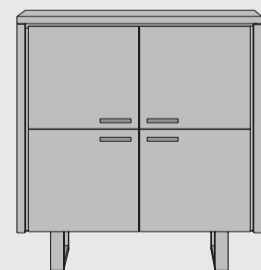

Home
SWEET
HOME

www.xooon.com

“PIURA”

- Seeshamholz unbehandelt
- Metall-Gestell
- Einzigartige Elemente mit charakteristischer Nerfzeichnung

TV-Sideboard
B130 x T42 x H42 cm | 3 Nischen
art: 23911

TV-Sideboard
B175 x T42 x H42,5 cm | 1 Lade + 1 Klappe
art: 23891

TV-Sideboard
B125 x T42 x H42,5 cm | 1 Klappe
art: 23910

Couchtisch auf Rollen
B120 x T60 x H40 cm | 1 Nische
art: 23895

Couchtisch auf Rollen
B130 x T70 x H23 cm
art: 23905

Beistelltisch auf Rollen
B55 x T55 x H40 cm | 1 Nische
art: 23896

Sideboard
B240 x T42 x H85 cm | 3 Türen + 3 Laden
art: 23915

Sideboard
B225 x T42 x H77 cm | 3 Türen + 2 Laden
art: 23906

Sideboard
B175 x T42 x H77 cm | 2 Türen + 2 Laden
art: 23890

Spiegel
B157 x T6 x H65 cm
art: 23899

Schrank
B111 x T42 x H129 cm | 4 Türen
art: 23893

Schrank
B110 x T42 x H160 cm | 4 Türen + 2 Laden
art: 23903

Bücherregal
B70 x T35 x H189 cm | 5 Nischen
art: 23897 SELBSTMONTAGE

Raumteiler
B90 x T35 x H189 cm | 5 Nischen
art: 23894 SELBSTMONTAGE