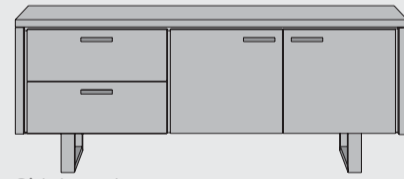

Home
SWEET
HOME

www.xooon.com

“PIURA”

- Seeshamholz unbehandelt
- Metall-Gestell
- Einzigartige Elemente mit charakteristischer Nerfzeichnung

TV-Sideboard
B130 x T42 x H42 cm | 3 Nischen
art: 23911

TV-Sideboard
B175 x T42 x H42,5 cm | 1 Lade + 1 Klappe
art: 23891

TV-Sideboard
B125 x T42 x H42,5 cm | 1 Klappe
art: 23910

Couchtisch auf Rollen
B120 x T60 x H40 cm | 1 Nische
art: 23895

Couchtisch auf Rollen
B130 x T70 x H23 cm
art: 23905

Beistelltisch auf Rollen
B55 x T55 x H40 cm | 1 Nische
art: 23896

Sideboard
B240 x T42 x H85 cm | 3 Türen + 3 Laden
art: 23915

Sideboard
B225 x T42 x H77 cm | 3 Türen + 2 Laden
art: 23906

Sideboard
B175 x T42 x H77 cm | 2 Türen + 2 Laden
art: 23890

Spiegel
B157 x T6 x H65 cm
art: 23899