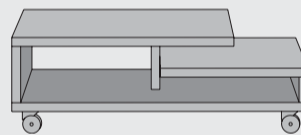

Home
SWEET
HOME

www.xooon.com

“PIURA”

- Seeshamholz unbehandelt
- Metall-Gestell
- Einzigartige Elemente mit charakteristischer Nerfzeichnung

TV-Sideboard
B130 x T42 x H42 cm | 3 Nischen
art: 23911

TV-Sideboard
B175 x T42 x H42,5 cm | 1 Lade + 1 Klappe
art: 23891

TV-Sideboard
B125 x T42 x H42,5 cm | 1 Klappe
art: 23910

Couchtisch auf Rollen
B120 x T60 x H40 cm | 1 Nische
art: 23895

Couchtisch auf Rollen
B130 x T70 x H23 cm
art: 23905

Beistelltisch auf Rollen
B55 x T55 x H40 cm | 1 Nische
art: 23896

Sideboard
B240 x T42 x H85 cm | 3 Türen + 3 Laden
art: 23915

Sideboard
B225 x T42 x H77 cm | 3 Türen + 2 Laden
art: 23906

Sideboard
B175 x T42 x H77 cm | 2 Türen + 2 Laden
art: 23890

Spiegel
B157 x T6 x H65 cm
art: 23899