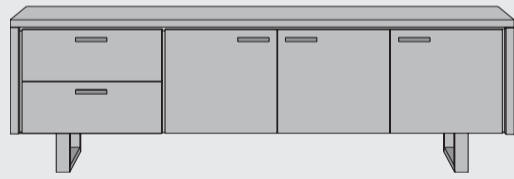

Home
SWEET
HOME

www.xooon.com

“PIURA”

- Seeshamholz unbehandelt
- Metall-Gestell
- Einzigartige Elemente mit charakteristischer Nerfzeichnung

TV-Sideboard
B130 x T42 x H42 cm | 3 Nischen
art: 23911

TV-Sideboard
B175 x T42 x H42,5 cm | 1 Lade + 1 Klappe
art: 23891

TV-Sideboard
B125 x T42 x H42,5 cm | 1 Klappe
art: 23910

Couchtisch auf Rollen
B120 x T60 x H40 cm | 1 Nische
art: 23895

Couchtisch auf Rollen
B130 x T70 x H23 cm
art: 23905

Beistelltisch auf Rollen
B55 x T55 x H40 cm | 1 Nische
art: 23896

Sideboard
B240 x T42 x H85 cm | 3 Türen + 3 Laden
art: 23915

Sideboard
B225 x T42 x H77 cm | 3 Türen + 2 Laden
art: 23906

Sideboard
B175 x T42 x H77 cm | 2 Türen + 2 Laden
art: 23890

Spiegel
B157 x T6 x H65 cm
art: 23899