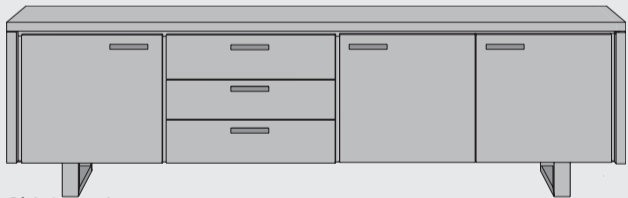

Home
SWEET
HOME

www.xooon.com

“PIURA”

- Seeshamholz unbehandelt
- Metall-Gestell
- Einzigartige Elemente mit charakteristischer Nerfzeichnung

TV-Sideboard
B130 x T42 x H42 cm | 3 Nischen
art: 23911

TV-Sideboard
B175 x T42 x H42,5 cm | 1 Lade + 1 Klappe
art: 23891

TV-Sideboard
B125 x T42 x H42,5 cm | 1 Klappe
art: 23910

Couchtisch auf Rollen
B120 x T60 x H40 cm | 1 Nische
art: 23895

Couchtisch auf Rollen
B130 x T70 x H23 cm
art: 23905

Beistelltisch auf Rollen
B55 x T55 x H40 cm | 1 Nische
art: 23896

Sideboard
B240 x T42 x H85 cm | 3 Türen + 3 Laden
art: 23915

Sideboard
B225 x T42 x H77 cm | 3 Türen + 2 Laden
art: 23906

Sideboard
B175 x T42 x H77 cm | 2 Türen + 2 Laden
art: 23890

Spiegel
B157 x T6 x H65 cm
art: 23899