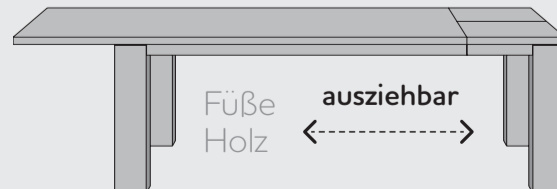

Schreibtisch
B125 x T60 x H77 cm | 2 Nischen
art: 23900 SELBSTMONTAGE

Wandtisch
B160 x T40 x H45 cm
art: 23898 SELBSTMONTAGE

Tisch
B160 x T90 x H77 cm
art: 23902
B190 x T90 x H77 cm
art: 23901

B220 x T100 x H77 cm
art: 23904

Tisch
B200 x T100 x H77 cm
art: 23908
B230 x T100 x H77 cm
art: 23907

Ausziehtisch
B160(+50) x T90 x H77 cm
art: 23913
B190(+50) x T90 x H77 cm
art: 23914

Bartisch
B130 x T90 x H92 cm
art: 23912