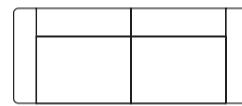

# Canapé Cordoba

À composer selon **vos envies**

art. nr. 42605  
110x85x91 cm  
1,5 places

art. nr. 42604  
178x85x91 cm  
2,5 places

art. nr. 42601  
208x85x91 cm  
3 places

art. nr. 42602  
238x85x91 cm  
3,5 places

art. nr. 42610/42611\*  
172x85x91 cm  
2,5 places accoudoir  
droit/gauche

art. nr. 42612/42613\*  
202x85x91 cm  
3 places accoudoir  
droit/gauche

art. nr. 42614/42615\*  
232x85x91 cm  
3,5 places accoudoir  
droit/gauche