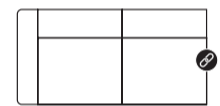

# Canapé Cordoba

À composer selon **vos envies**

art. nr. 42605  
110x85x91 cm  
1,5 places

art. nr. 42604  
178x85x91 cm  
2,5 places

art. nr. 42601  
208x85x91 cm  
3 places

art. nr. 42602  
238x85x91 cm  
3,5 places

art. nr. 42610/42611\*  
172x85x91 cm  
2,5 places accoudoir  
droit/gauche

art. nr. 42612/42613\*  
202x85x91 cm  
3 places accoudoir  
droit/gauche

art. nr. 42614/42615\*  
232x85x91 cm  
3,5 places accoudoir  
droit/gauche