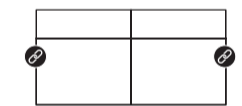

# Canapé Cordoba

À composer selon **vos envies**

art. nr. 42605  
110x85x91 cm  
1,5 places

art. nr. 42604  
178x85x91 cm  
2,5 places

art. nr. 42601  
208x85x91 cm  
3 places

art. nr. 42602  
238x85x91 cm  
3,5 places

art. nr. 42610/42611\*  
172x85x91 cm  
2,5 places accoudoir  
droit/gauche

art. nr. 42612/42613\*  
202x85x91 cm  
3 places accoudoir  
droit/gauche

art. nr. 42614/42615\*  
232x85x91 cm  
3,5 places accoudoir  
droit/gauche

art. nr. 43030\*  
166x85x91 cm  
2,5 places sans accoudoirs

art. nr. 43031\*  
196x85x91 cm  
3 places sans accoudoirs

art. nr. 43032\*  
226x85x91 cm  
3,5 places sans accoudoirs

art. nr. 42616  
90x85x90 cm  
élément d'angle