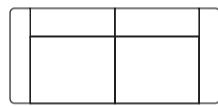

# Canapé Cordoba

À composer selon **vos envies**

art. nr. 42605  
110x85x91 cm  
1,5 places

art. nr. 42604  
178x85x91 cm  
2,5 places

art. nr. 42601  
208x85x91 cm  
3 places

art. nr. 42602  
238x85x91 cm  
3,5 places

art. nr. 42610/42611\*  
172x85x91 cm  
2,5 places accoudoir  
droit/gauche

art. nr. 42612/42613\*  
202x85x91 cm  
3 places accoudoir  
droit/gauche

art. nr. 42614/42615\*  
232x85x91 cm  
3,5 places accoudoir  
droit/gauche