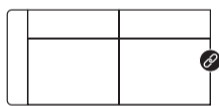

# Canapé Cordoba

À composer selon **vos envies**

art. nr. 42605  
110x85x91 cm  
1,5 places

art. nr. 42604  
178x85x91 cm  
2,5 places

art. nr. 42601  
208x85x91 cm  
3 places

art. nr. 42602  
238x85x91 cm  
3,5 places

art. nr. 42610/42611\*  
172x85x91 cm  
2,5 places accoudoir  
droit/gauche

art. nr. 42612/42613\*  
202x85x91 cm  
3 places accoudoir  
droit/gauche

art. nr. 42614/42615\*  
232x85x91 cm  
3,5 places accoudoir  
droit/gauche