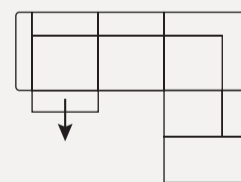

art. nr. 73635/73636
100x77x171 cm
méridienne droit/gauche