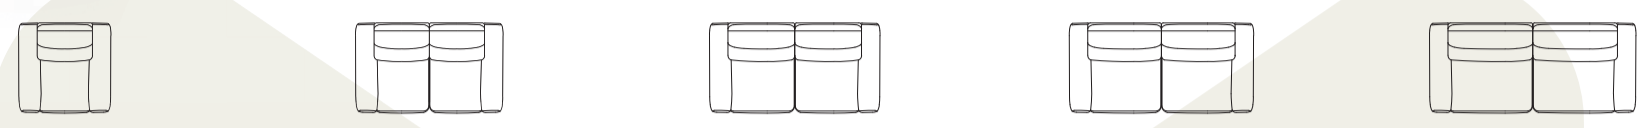

creazzo

- ▶ Wähle die Elemente
- ▶ Wähle den Bezug aus der Selected Choices Kollektion
- ▶ Wähle aus 2 Füßen
- ▶ Hochwertiger Sitzkomfort mit HR Supreme Foam und Bonellfeder

1-SITZER	2-SITZER	2,5-SITZER	3-SITZER	3,5-SITZER
B x T x H 100 x 98 x 94 cm Fuß A Art.-Nr. 54357 Fuß B Art.-Nr. 54307	160 x 98 x 94 cm Fuß A Art.-Nr. 54356 Fuß B Art.-Nr. 54306	185 x 98 x 94 cm Fuß A Art.-Nr. 54355 Fuß B Art.-Nr. 54305	200 x 98 x 94 cm Fuß A Art.-Nr. 54354 Fuß B Art.-Nr. 54304	224 x 98 x 94 cm Fuß A Art.-Nr. 56471 Fuß B Art.-Nr. 56451

1-SITZER 2 MOTOREN	2-SITZER 4 MOTOREN	2,5-SITZER 4 MOTOREN	3-SITZER 4 MOTOREN	3,5-SITZER 4 MOTOREN
B x T x H 100 x 98/153 x 94 cm Fuß A Art.-Nr. 54353 Fuß B Art.-Nr. 54303	160 x 98/153 x 94 cm Fuß A Art.-Nr. 54352 Fuß B Art.-Nr. 54302	185 x 98/153 x 94 cm Fuß A Art.-Nr. 54351 Fuß B Art.-Nr. 54301	200 x 98/153 x 94 cm Fuß A Art.-Nr. 54350 Fuß B Art.-Nr. 54300	224 x 98/153 x 94 cm Fuß A Art.-Nr. 56470 Fuß B Art.-Nr. 56450

1 SITZER 45° LEHNE R/L	2-SITZER LEHNE R/L	2,5-SITZER LEHNE R/L	3-SITZER LEHNE R/L	3,5-SITZER LEHNE R/L
B x T x H 162 x 133 x 94 cm Fuß A Art.-Nr. 56476/56477 Fuß B Art.-Nr. 56456/56457	140 x 98 x 94 cm Fuß A Art.-Nr. 54368/54369 Fuß B Art.-Nr. 54318/54319	165 x 98 x 94 cm Fuß A Art.-Nr. 54366/54367 Fuß B Art.-Nr. 54316/54317	180 x 98 x 94 cm Fuß A Art.-Nr. 54364/54365 Fuß B Art.-Nr. 54314/54315	204 x 98/153 x 94 cm Fuß A Art.-Nr. 56472/56473 Fuß B Art.-Nr. 56454/56455

1 SITZER 45° LEHNE R/L 2 MOTOREN	2-SITZER LEHNE R/L 2 MOTOREN	2,5-SITZER LEHNE R/L 2 MOTOREN	3-SITZER LEHNE R/L 2 MOTOREN	3,5-SITZER LEHNE R/L 2 MOTOREN
B x T x H 162 x 133 x 94 cm Fuß A Art.-Nr. 56487/56488 Fuß B Art.-Nr. 56485/56486	140 x 98/153 x 94 cm Fuß A Art.-Nr. 54362/54363 Fuß B Art.-Nr. 54312/54313	165 x 98/153 x 94 cm Fuß A Art.-Nr. 54360/54361 Fuß B Art.-Nr. 54310/54311	180 x 98/153 x 94 cm Fuß A Art.-Nr. 54358/54359 Fuß B Art.-Nr. 54308/54309	204 x 98/153 x 94 cm Fuß A Art.-Nr. 56452/56453 Fuß B Art.-Nr. 56452/56453