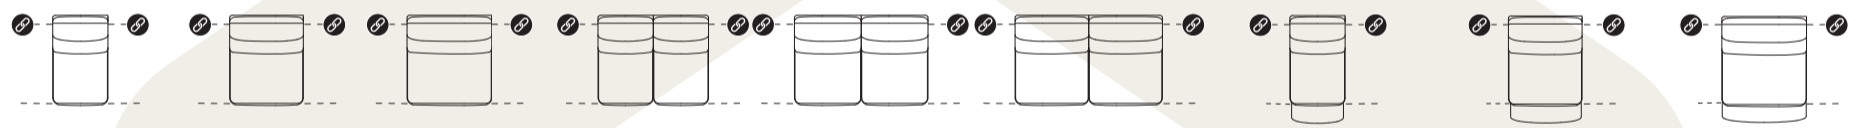

1-SITZER OHNE LEHNEN	1,5-SITZER OHNE LEHNEN	1,5-SITZER XL	2-SITZER OHNE LEHNEN	2,5-SITZER OHNE LEHNEN	3-SITZER OHNE LEHNEN	1-SITZER OHNE LEHNEN 2 MOTOREN	1,5-SITZER OHNE LEHNEN 2 MOTOREN	1,5-SITZER XL OHNE LEHNEN 2 MOTOREN
B x T x H 60 x 98 x 94 cm Art.-Nr. 56460	80 x 98 x 94 cm Art.-Nr. 56462	92 x 98 x 94 cm Art.-Nr. 56464	120 x 98 x 94 cm Art.-Nr. 54322	145 x 98 x 94 cm Art.-Nr. 54321	160 x 98 x 94 cm Art.-Nr. 54320	60 x 98/153 x 94 cm art. 56459	80 x 98/153 x 94 cm Art.-Nr. 56461	92 x 98/153 x 94 cm Art.-Nr. 56463