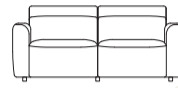

cantello

- ▶ Kies je opstelling
- ▶ Kies je bekleding in stof
- ▶ Kies uit 2 zitcomforts (standaard HR supreme foam)
- ▶ Opties: diverse relaxfuncties, accu

1-ZITS

b x d x h 116 x 105/110 x 83/97 cm
art. 56100

2-ZITS

184 x 105/110 x 83/97 cm
art. 56101

2,5-ZITS

202 x 105/110 x 83/97 cm
art. 56102

3-ZITS

214 x 105/110 x 83/97 cm
art. 56103

1-ZITS ARM R/L

b x d x h 92 x 105/110 x 83/97 cm
art. 56104/56105

2-ZITS ARM R/L

160 x 105/110 x 83/97 cm
art. 56106/56107

2,5-ZITS ARM R/L

178 x 105/110 x 83/97 cm
art. 56108/56109

3-ZITS ARM R/L

190 x 105/110 x 83/97 cm
art. 56110/56111

1-ZITS ZONDER ARM

b x d x h 68 x 105/110 x 83/97 cm
art. 56112

2-ZITS ZONDER ARM

136 x 105/110 x 83/97 cm
art. 56113

2,5-ZITS ZONDER ARM

154 x 105/110 x 83/97 cm
art. 56114

3-ZITS ZONDER ARM

166 x 105/110 x 83/97 cm
art. 56115

HOEK

b x d x h 125 x 125 x 83/97 cm
art. 56116