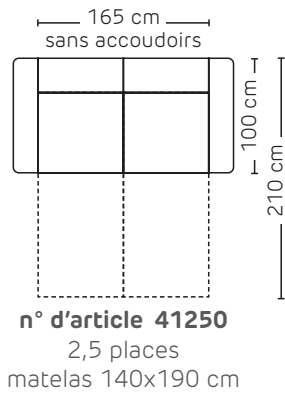

Composez votre **canapé convertible**

① choisissez la configuration

② choisissez le sommier

③ choisissez le matelas

④ choisissez le dossier

⑤ option: surpiqûre

⑥ choisissez l'accoudoir

⑦ choisissez le piétement

hauteur 10 cm

⑧ confort d'assise

⑨ choisissez le revêtement

plus de 300
types et coloris
de tissus

⑩ option: sangle pour matelas

créateur de meubles