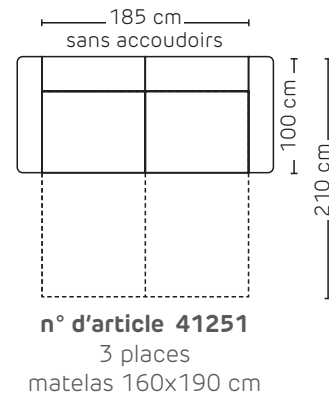

Composez votre **canapé convertible**

① choisissez la configuration

② choisissez le sommier

③ choisissez le matelas

④ choisissez le dossier

⑤ option: surpiqûre

⑥ choisissez l'accoudoir

⑦ choisissez le piétement

hauteur 10 cm

⑧ confort d'assise

⑨ choisissez le revêtement

plus de 300
types et coloris
de tissus

⑩ option: sangle pour matelas

créateur de meubles