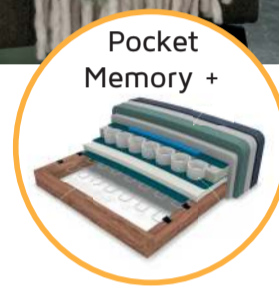

HAPPY@HOME

Hartford

Pocket Vering

Optioneel

Pocket Memory +

Optioneel

1-zits
art. nr. 49303
101x94x89 cm

1,5-zits
art. nr. 49307
111x94x89 cm

2-zits
art. nr. 49311
181x94x89 cm

2,5-zits
art. nr. 49315
201x94x89 cm

2,5-zits XXL
art. nr. 49325
221x94x89 cm

3-zits
art. nr. 49319
251x94x89 cm

1-zits arm R/L
art. nr. 49301/49302
81x94x89 cm

1,5-zits arm R/L
art. nr. 49305/49306
91x94x89 cm