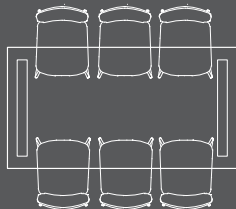

Ovaler Tisch  
(42084)  
220x108  
V-Fuß

Ovaler Tisch  
(42084)  
220x108  
Mittelfuß

Ovaler Tisch  
(42085)  
250x108  
V-Fuß

Ovaler Tisch  
(42085)  
250x108  
Mittelfuß

Tresentisch  
(42080)  
130x100  
V-Fuß

Tresentisch  
(42081)  
160x100  
Mittelfuß

Tresentisch  
(42081)  
160x100  
V-Fuß

Tresentisch  
(42082)  
190x100  
Mittelfuß

Tresentisch  
(42082)  
190x100  
V-Fuß

Ovaler Tresentisch  
(42248)  
160x108  
V-Fuß