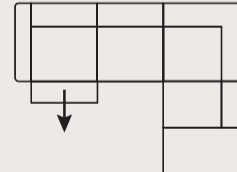

VOORRAADVERSIË / SNEL LEVERBAAR
art.nr. **56380**
3-zits elektrisch verstelbaar + hoek + ottomane rechts stof Sevilla creme

VOORRAADVERSIË / SNEL LEVERBAAR
art.nr. **56390**
3,5-zits elektrisch verstelbaar + hoek + ottomane rechts stof Sevilla creme

Koppelbaar element. Koppel op de plek van dit pictogram een ander element. Deze elementen zijn niet los te plaatsen.

De vermelde afmetingen bij een product zijn altijd circa-afmetingen (in cm b x h x d), met een marge van 5%. Bij een maatafwijking binnen de marge van 5%, kunnen dan ook geen rechten ontleend worden aan de vermelde afmetingen.