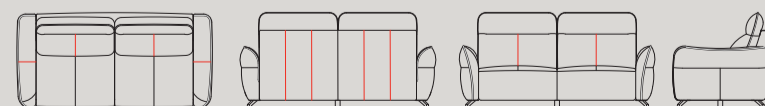

* Elementen met 1 armleuning kunnen niet aan elkaar gekoppeld worden.

stof

leder

GR 0	GR 1	GR 2	GR 3	GR 15	GR 20	GR 25	GR 30	GR 40
✓	✓	✓	✓	✓	✓	✓	✓	

Kenmerken:

- Keuze uit 3 mogelijkheden voor het zitcomfort: standaard supreme foam en optioneel pocket comfort of pocket comfort +
- Keuze uit 2 soorten poten
- Keuze uit stof, leder of een combinatie
- Optioneel: elektrisch relaxsysteem incl. usb-connector, elektrisch relaxsysteem zero gravity incl. usb-connector. Bij elektrisch relaxsysteem standaard handmatig verstelbare hoofdsteunen of optioneel elektrisch verstelbare hoofdsteunen

standaard poot

designpoot

De vermelde afmetingen bij een product zijn altijd circa-afmetingen, met een marge van ± 5%. Bij een maatafwijking binnen de marge van 5%, kunnen dan ook geen rechten ontleend worden aan de vermelde afmetingen.