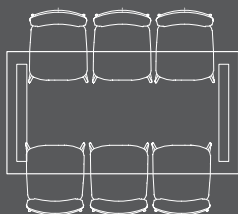

V-poot
metaal

spinpoot
metaal

V-poot

tafel
(42075)
140x100
V-poot

tafel
(42076)
160x100
V-poot

tafel
(42077)
190x100
V-poot

tafel
(42078)
220x100
V-poot

tafel
(42079)
250x100
V-poot

uitschuiftafel
(42086)
190/270x100
V-poot

uitschuiftafel
(42087)
220/300x100
V-poot

V-poot

spinpoot

tafel
(42077)
190x100
spinpoot

tafel
(42078)
220x100
spinpoot

tafel
(42079)
250x100
spinpoot

V-poot

ovale tafel
(42083)
190x108
V-poot

ovale tafel
(42084)
220x108
V-poot

ovale tafel
(42085)
250x108
V-poot

bartafel
(42080)
130x100
V-poot

bartafel
(42081)
160x100
V-poot

bartafel
(42082)
190x100
V-poot

ovale bartafel
(42248)
160x108 V-poot