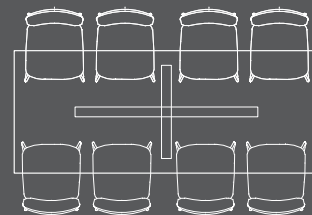

V-poot
metaal

spinpoot
metaal

V-poot

tafel
(42075)
140x100
V-poot

tafel
(42076)
160x100
V-poot

tafel
(42077)
190x100
V-poot

tafel
(42078)
220x100
V-poot

tafel
(42079)
250x100
V-poot

uitschuiftafel
(42086)
190/270x100
V-poot

uitschuiftafel
(42087)
220/300x100
V-poot

V-poot

spinpoot

tafel
(42077)
190x100
spinpoot

tafel
(42078)
220x100
spinpoot

tafel
(42079)
250x100
spinpoot

V-poot

ovale tafel
(42083)
190x108
V-poot

ovale tafel
(42084)
220x108
V-poot

ovale tafel
(42085)
250x108
V-poot

bartafel
(42080)
130x100
V-poot

bartafel
(42081)
160x100
V-poot

bartafel
(42082)
190x100
V-poot

ovale bartafel
(42248)
160x108 V-poot

ovale bartafel
(42247)
190x108 V-poot

spinpoot

ovale tafel
(42083)
190x108
spinpoot

ovale tafel
(42084)
220x108
spinpoot

ovale tafel
(42085)
250x108
spinpoot

bartafel
(42081)
160x100
spinpoot

bartafel
(42082)
190x100
spinpoot