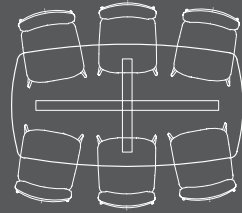

V-poot
metaal

spinpoot
metaal

V-poot

tafel
(42075)
140x100
V-poot

tafel
(42076)
160x100
V-poot

tafel
(42077)
190x100
V-poot

tafel
(42078)
220x100
V-poot

tafel
(42079)
250x100
V-poot

uitschuiftafel
(42086)
190/270x100
V-poot

uitschuiftafel
(42087)
220/300x100
V-poot

V-poot

spinpoot

tafel
(42077)
190x100
spinpoot

tafel
(42078)
220x100
spinpoot

tafel
(42079)
250x100
spinpoot

V-poot

ovale tafel
(42083)
190x108
V-poot

ovale tafel
(42084)
220x108
V-poot

ovale tafel
(42085)
250x108
V-poot

bartafel
(42080)
130x100
V-poot

bartafel
(42081)
160x100
V-poot

bartafel
(42082)
190x100
V-poot

ovale bartafel
(42248)
160x108 V-poot

ovale bartafel
(42247)
190x108 V-poot

spinpoot

ovale tafel
(42083)
190x108
spinpoot

ovale tafel
(42084)
220x108
spinpoot

ovale tafel
(42085)
250x108
spinpoot

bartafel
(42081)
160x100
spinpoot

bartafel
(42082)
190x100
spinpoot