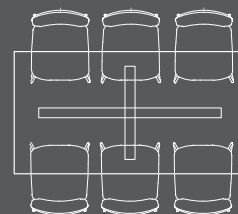

V-poot
metaal

spinpoot
metaal

V-poot

tafel
(42075)
140x100
V-poot

tafel
(42076)
160x100
V-poot

tafel
(42077)
190x100
V-poot

tafel
(42078)
220x100
V-poot

tafel
(42079)
250x100
V-poot

uitschuiftafel
(42086)
190/270x100
V-poot

uitschuiftafel
(42087)
220/300x100
V-poot

V-poot

spinpoot

tafel
(42077)
190x100
spinpoot

tafel
(42078)
220x100
spinpoot

tafel
(42079)
250x100
spinpoot

V-poot

ovale tafel
(42083)
190x108
V-poot

ovale tafel
(42084)
220x108
V-poot

ovale tafel
(42085)
250x108
V-poot

bartafel
(42080)
130x100
V-poot

bartafel
(42081)
160x100
V-poot

bartafel
(42082)
190x100
V-poot

ovale bartafel
(42248)
160x108 V-poot

ovale bartafel
(42247)
190x108 V-poot

spinpoot

ovale tafel
(42083)
190x108
spinpoot

ovale tafel
(42084)
220x108
spinpoot

ovale tafel
(42085)
250x108
spinpoot

bartafel
(42081)
160x100
spinpoot

bartafel
(42082)
190x100
spinpoot