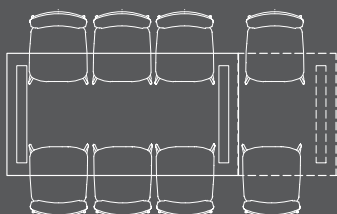

V-poot
metaal

spinpoot
metaal

V-poot

tafel
(42075)
140x100
V-poot

tafel
(42076)
160x100
V-poot

tafel
(42077)
190x100
V-poot

tafel
(42078)
220x100
V-poot

tafel
(42079)
250x100
V-poot

uitschuiftafel
(42086)
190/270x100
V-poot

uitschuiftafel
(42087)
220/300x100
V-poot

V-poot

spinpoot

tafel
(42077)
190x100
spinpoot

tafel
(42078)
220x100
spinpoot

tafel
(42079)
250x100
spinpoot

V-poot

ovale tafel
(42083)
190x108
V-poot

ovale tafel
(42084)
220x108
V-poot

ovale tafel
(42085)
250x108
V-poot

bartafel
(42080)
130x100
V-poot

bartafel
(42081)
160x100
V-poot

bartafel
(42082)
190x100
V-poot

ovale bartafel
(42248)
160x108 V-poot