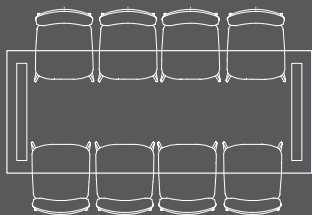

V-poot
metaal

spinpoot
metaal

V-poot

tafel
(42075)
140x100
V-poot

tafel
(42076)
160x100
V-poot

tafel
(42077)
190x100
V-poot

tafel
(42078)
220x100
V-poot

tafel
(42079)
250x100
V-poot

uitschuiftafel
(42086)
190/270x100
V-poot

uitschuiftafel
(42087)
220/300x100
V-poot

V-poot

spinpoot

tafel
(42077)
190x100
spinpoot

tafel
(42078)
220x100
spinpoot

tafel
(42079)
250x100
spinpoot

V-poot

ovale tafel
(42083)
190x108
V-poot

ovale tafel
(42084)
220x108
V-poot

ovale tafel
(42085)
250x108
V-poot

bartafel
(42080)
130x100
V-poot

bartafel
(42081)
160x100
V-poot

bartafel
(42082)
190x100
V-poot

ovale bartafel
(42248)
160x108 V-poot

ovale bartafel
(42247)
190x108 V-poot

spinpoot

ovale tafel
(42083)
190x108
spinpoot

ovale tafel
(42084)
220x108
spinpoot

ovale tafel
(42085)
250x108
spinpoot

bartafel
(42081)
160x100
spinpoot

bartafel
(42082)
190x100
spinpoot