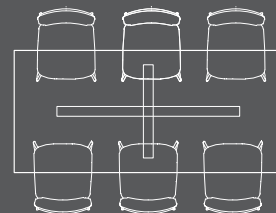

V-poot
metaal

spinpoot
metaal

V-poot

tafel
(42075)
140x100
V-poot

tafel
(42076)
160x100
V-poot

tafel
(42077)
190x100
V-poot

tafel
(42078)
220x100
V-poot

tafel
(42079)
250x100
V-poot

uitschuiftafel
(42086)
190/270x100
V-poot

uitschuiftafel
(42087)
220/300x100
V-poot

V-poot

spinpoot

tafel
(42077)
190x100
spinpoot

tafel
(42078)
220x100
spinpoot

tafel
(42079)
250x100
spinpoot

V-poot

ovale tafel
(42083)
190x108
V-poot

ovale tafel
(42084)
220x108
V-poot

ovale tafel
(42085)
250x108
V-poot

bartafel
(42080)
130x100
V-poot

bartafel
(42081)
160x100
V-poot

bartafel
(42082)
190x100
V-poot

ovale bartafel
(42248)
160x108 V-poot

ovale bartafel
(42247)
190x108 V-poot

spinpoot

ovale tafel
(42083)
190x108
spinpoot

ovale tafel
(42084)
220x108
spinpoot

ovale tafel
(42085)
250x108
spinpoot

bartafel
(42081)
160x100
spinpoot

bartafel
(42082)
190x100
spinpoot