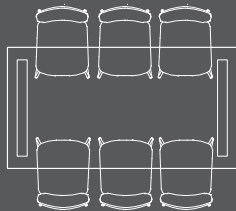

V-poot
metaal

spinpoot
metaal

V-poot

tafel
(42075)
140x100
V-poot

tafel
(42076)
160x100
V-poot

tafel
(42077)
190x100
V-poot

tafel
(42078)
220x100
V-poot

tafel
(42079)
250x100
V-poot

uitschuiftafel
(42086)
190/270x100
V-poot

uitschuiftafel
(42087)
220/300x100
V-poot

V-poot

spinpoot

tafel
(42077)
190x100
spinpoot

tafel
(42078)
220x100
spinpoot

tafel
(42079)
250x100
spinpoot

V-poot

ovale tafel
(42083)
190x108
V-poot

ovale tafel
(42084)
220x108
V-poot

ovale tafel
(42085)
250x108
V-poot

bartafel
(42080)
130x100
V-poot

bartafel
(42081)
160x100
V-poot

bartafel
(42082)
190x100
V-poot

ovale bartafel
(42248)
160x108 V-poot

ovale bartafel
(42247)
190x108 V-poot

spinpoot

ovale tafel
(42083)
190x108
spinpoot

ovale tafel
(42084)
220x108
spinpoot

ovale tafel
(42085)
250x108
spinpoot

bartafel
(42081)
160x100
spinpoot

bartafel
(42082)
190x100
spinpoot