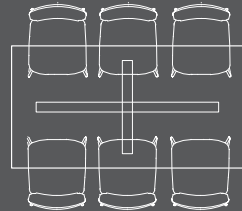

uitschuiftafel
(42086)
190/270x100
V-poot

uitschuiftafel
(42087)
220/300x100
V-poot

V-poot

spinpoot

tafel
(42077)
190x100
spinpoot

tafel
(42078)
220x100
spinpoot

tafel
(42079)
250x100
spinpoot

V-poot

ovale tafel
(42083)
190x108
V-poot

ovale tafel
(42084)
220x108
V-poot

ovale tafel
(42085)
250x108
V-poot

bartafel
(42080)
130x100
V-poot

bartafel
(42081)
160x100
V-poot

bartafel
(42082)
190x100
V-poot

ovale bartafel
(42248)
160x108 V-poot

ovale bartafel
(42247)
190x108 V-poot

spinpoot

ovale tafel
(42083)
190x108
spinpoot

ovale tafel
(42084)
220x108
spinpoot

ovale tafel
(42085)
250x108
spinpoot

bartafel
(42081)
160x100
spinpoot

bartafel
(42082)
190x100
spinpoot

ovale bartafel
(42248)
160x108
spinpoot

ovale bartafel
(42247)
190x108
spinpoot

Livada

dining

Natural

Onyx

Choco
brown

Railway
brown