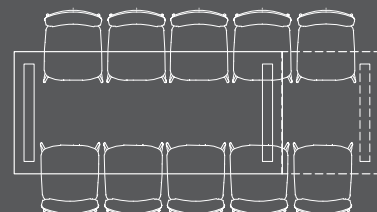

V-poot
metaal

spinpoot
metaal

V-poot

tafel
(42075)
140x100
V-poot

tafel
(42076)
160x100
V-poot

tafel
(42077)
190x100
V-poot

tafel
(42078)
220x100
V-poot

tafel
(42079)
250x100
V-poot

uitschuiftafel
(42086)
190/270x100
V-poot

uitschuiftafel
(42087)
220/300x100
V-poot

V-poot

spinpoot

tafel
(42077)
190x100
spinpoot

tafel
(42078)
220x100
spinpoot

tafel
(42079)
250x100
spinpoot

V-poot

ovale tafel
(42083)
190x108
V-poot

ovale tafel
(42084)
220x108
V-poot

ovale tafel
(42085)
250x108
V-poot

bartafel
(42080)
130x100
V-poot

bartafel
(42081)
160x100
V-poot

bartafel
(42082)
190x100
V-poot

ovale bartafel
(42248)
160x108 V-poot