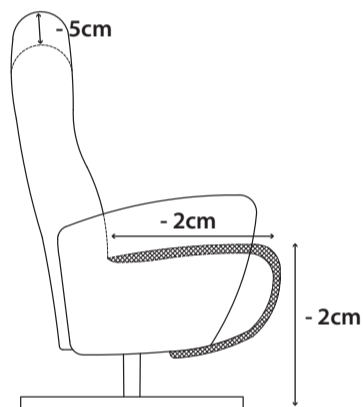

# Relaxfauteuil **Athene**

Deze fauteuil is voorzien van een railsysteem voor de voetsteun en een verstelbare hoofdsteun. De voetsteun en de rug zijn d.m.v een 2-motorig systeem elektrisch verstelbaar.

**Athene is standaard voorzien van:**

- 2-motorige elektrische verstelling en manueel verstelbare hoofdsteun
- Vaste arMLEuning
- Zwarte aluminium sterpoot
- Hoge of lage rug
- Keuze om de voor- en achterkant in een ander materiaal en kleur uit te laten voeren
- Supreme foam

**small**

low back -5cm

**medium**

low back -5cm

**large**

low back -5cm

**x-large**

low back -5cm

**stof**

**leder**

GR 0	GR 1	GR 2	GR 3	GR 15	GR 20	GR 21	GR 25	GR 26	GR 30	GR 31
✓	✓	✓	✓	✓	✓	✓	✓	✓	✓	✓