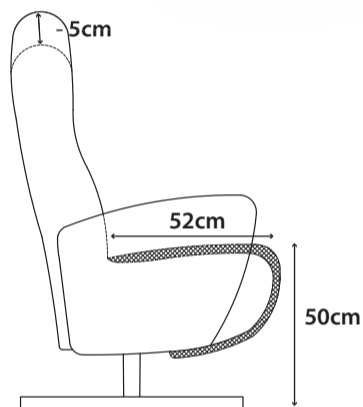

# Relaxfauteuil **Athene**

Deze fauteuil is voorzien van een railsysteem voor de voetsteun en een verstelbare hoofdsteun. De voetsteun en de rug zijn d.m.v een 2-motorig systeem elektrisch verstelbaar.

**small**

low back -5cm

**medium**

low back -5cm

**large**

low back -5cm

**x-large**

low back -5cm

**stof**

**leder**

GR 0	GR 1	GR 2	GR 3	GR 15	GR 20	GR 21	GR 25	GR 26	GR 30	GR 31
✓	✓	✓	✓	✓	✓	✓	✓	✓	✓	✓