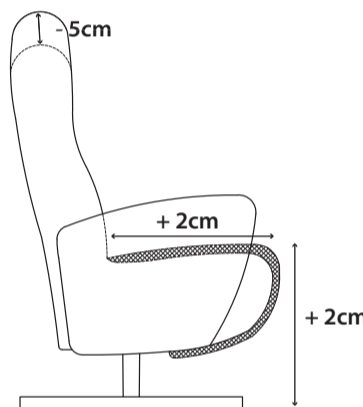

**Athene is standaard voorzien van:**

- 2-motorige elektrische verstelling en manueel verstelbare hoofdsteun
- Vaste arMLEuning
- Zwarte aluminium sterpoot
- Hoge of lage rug
- Keuze om de voor- en achterkant in een ander materiaal en kleur uit te laten voeren
- Supreme foam

**small**

low back -5cm

**medium**

low back -5cm

**large**

low back -5cm

**x-large**

low back -5cm