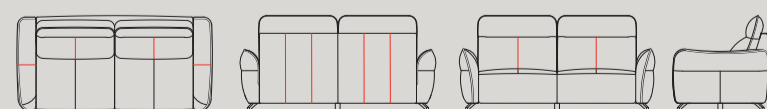

Kenmerken:

- Keuze uit 3 mogelijkheden voor het zitcomfort: standaard supreme foam en optioneel pocket comfort of pocket comfort +
- Keuze uit 2 soorten poten
- Keuze uit stof, leder of een combinatie
- Optioneel: elektrisch relaxsysteem incl. usb-connector, elektrisch relaxsysteem zero gravity incl. usb-connector. Bij elektrisch relaxsysteem standaard handmatig verstelbare hoofdsteunen of optioneel elektrisch verstelbare hoofdsteunen

standaard poot

designpoot

Henders & Hazel