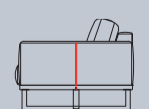

Henders & Hazel