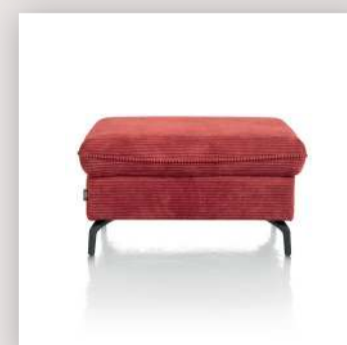

Bank Toulouse

Stel naar **eigen wens** samen

art. nr. 44530
98x87x102cm
1-zits

art. nr. 44531
178x87x102cm
2-zits

art. nr. 44532
198x87x102cm
2,5-zits

art. nr. 44533
218x87x102cm
3-zits

art. nr. 44534
83x44x62cm
poef

stof

leder

GR 0	GR 1	GR 2	GR 3	GR 15	GR 20	GR 25	GR 30	GR 40
✓	✓	✓	✓					

Kenmerken:

- Keuze uit 2 mogelijkheden voor het zitcomfort: Supreme Foam (standaard) of pocketvering (meerprijs)
- Keuze uit 2 soorten poten: zwart metaal of hout naturel kleur
- Keuze uit vele stoffen en kleuren