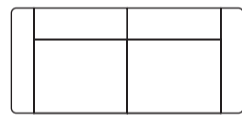

Canapé Margaux

À composer selon **vos envies**

art. nr. 40302
175x77x98 cm
2 places

art. nr. 40301
195x77x98 cm
2,5 places

art. nr. 40300
215x77x98 cm
3 places

art. nr. 40303
86x44x68 cm
pouf

⊗ Élément à associer. Un autre élément peut être ajouté à l'emplacement de ce symbole. Ces éléments ne peuvent être utilisés seuls.

art. nr. 40310/40311
153x77x98 cm
2 places accoudoir droit/gauche

art. nr. 40308/40309
173x77x98 cm
2,5 places accoudoir droit/gauche

art. nr. 40306/40307
193x77x98 cm
3 places accoudoir droit/gauche

art. nr. 40304/40305
101x77x163 cm
méridienne droite/gauche