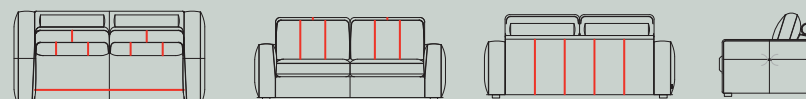

Bank Peru

Stel naar **eigen wens** samen

Koppelbaar element. Koppel op de plek van dit pictogram een ander element. Deze elementen zijn niet los te plaatsen.

stof

leder

GR 0	GR 1	GR 2	GR 3	GR 15	GR 20	GR 25	GR 30	GR 40
✓	✓	✓	✓	✓	✓	✓	✓	✓

Kenmerken:

- Keuze uit 3 mogelijkheden voor het zitcomfort: standaard Supreme Foam en optioneel pocket comfort of pocket comfort+
- Optioneel: metalen pootjes (standaard zwart plastic)
- In stof en leder verkrijgbaar
- Contrastbies mogelijk in alle stoffen en kleuren
- Extra stiknaden bij uitvoering in leder

Henders & Hazel