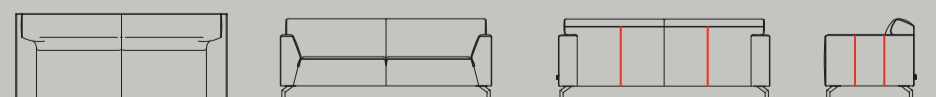

art. nr. 31386
90x81x90 cm
élément d'angle

art. nr. 31387/31388
133x81x91 cm
petite ottomane
droite/gauche

☉ Élément à associer. Un autre élément peut être ajouté à l'emplacement de ce symbole. Ces éléments ne peuvent être utilisés seuls.
* Les éléments avec 1 seul accoudoir ne peuvent pas être associés.

tissu

cuir

GR 0	GR 1	GR 2	GR 3	GR 15	GR 20	GR 25	GR 30	GR 40
✓	✓	✓	✓	✓	✓	✓	✓	✓

Caractéristiques :

- Confort optimal grâce aux ressorts Nosag
- Option : ressorts ensachés
- Mousse suprême de qualité supérieure
- Choix entre un pied standard (A ou B) ou un pied design
- Choix parmi de nombreuses sortes et couleurs de tissus ou de cuirs
- Coutures supplémentaires sur les configurations en cuir