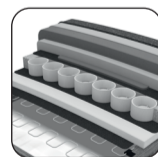

Relaxsessel **Artemis**

Dieser Sessel ist mit einem Gleitsystem für die Fußstütze und einer verstellbaren Kopfstütze ausgestattet. Die Fußstütze und die Rückenlehne sind durch ein zweimotoriges System elektrisch verstellbar.

Personalisieren Sie Ihren Sessel mit den folgenden Optionen

41284-MOT Zero Gravity elektrisch verstellbar mit 3 Motoren

41285-BAT Akku

41282-LEG Schwarzer Designfuß aus Aluminium

41283-POC Pocket Komfort (Taschenfederkern)