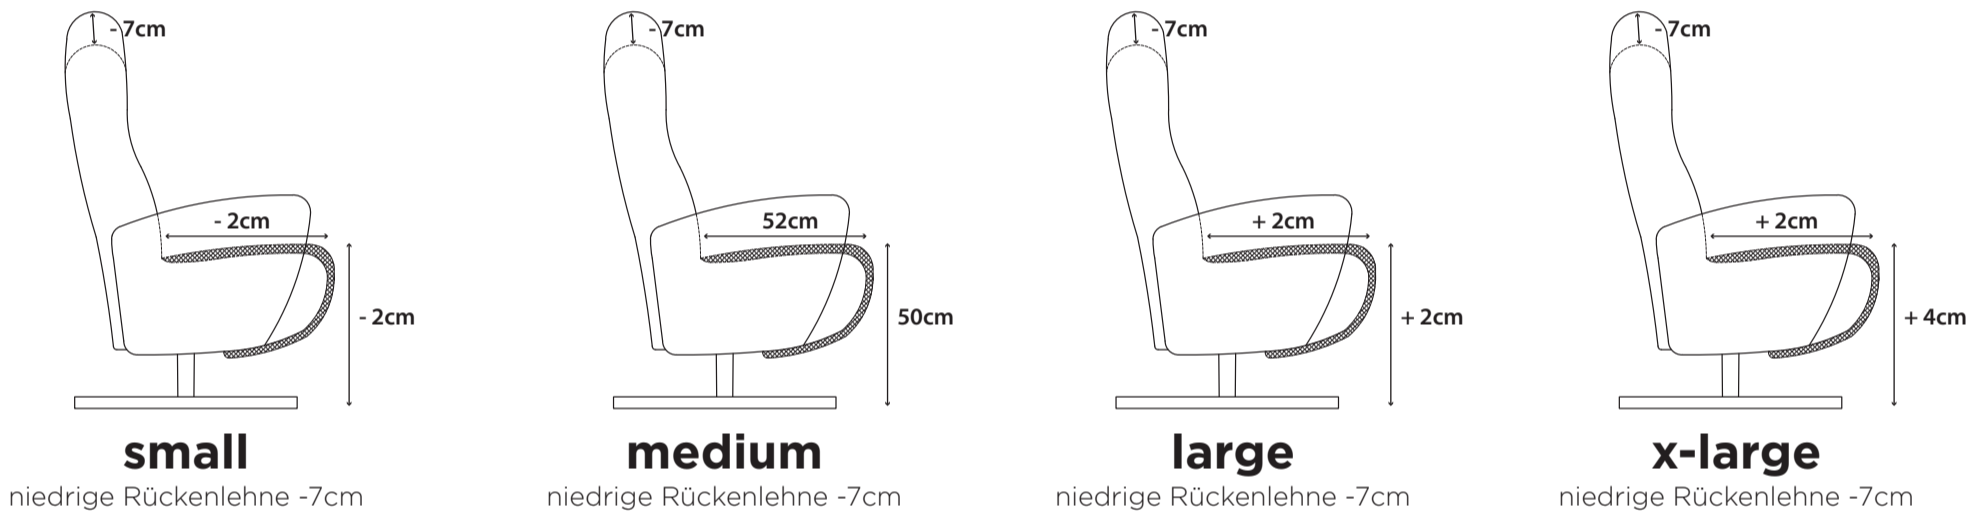

Relaxsessel **Artemis**

Dieser Sessel ist mit einem Gleitsystem für die Fußstütze und einer verstellbaren Kopfstütze ausgestattet. Die Fußstütze und die Rückenlehne sind durch ein zweimotoriges System elektrisch verstellbar.

Artemis ist standardmäßig ausgestattet mit:

- zweimotoriger elektrischer Verstellung und manuell verstellbarer Kopfstütze
- beweglichen Armlehnen
- schwarzem Sternfuß aus Aluminium
- hoher oder niedriger Rückenlehne
- Option um die Vorder- und Rückseite in unterschiedlichem Bezug und/oder anderer Farbe ausführen zu lassen
- Supreme Foam + Silikonen