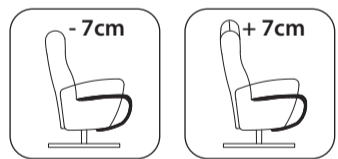

41281 niedrige Rückenlehne -7cm
41280 hohe Rückenlehne +7cm

wählen Sie **den Bezug**