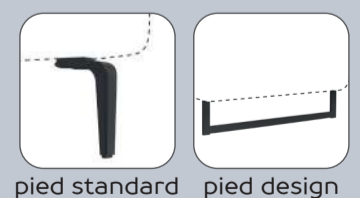

pied standard pied design