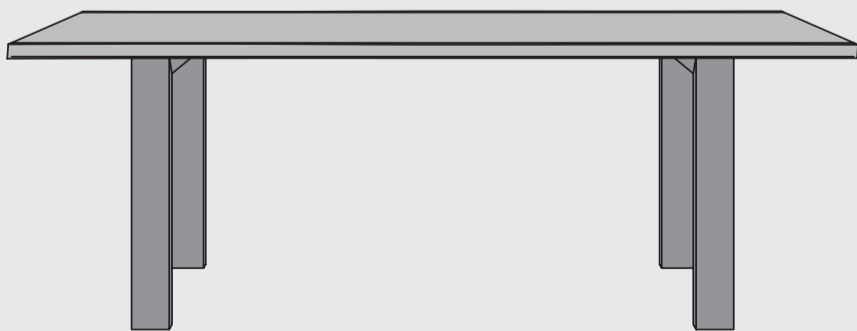

www.xooon.com

“VISION”

- Pieds métal offblack
- Bois seesham non traité
- Pieds des tables montables en 2 positions

Table basse
L130 x p70 x h30 cm
art: 26829

Table
L190 x p100 x h77 cm
art: 26820

Table
L220 x p105 x h77 cm
art: 26821

Table
L250 x p105 x h77 cm
art: 26831

Table de bar
L130 x p90 x h92 cm
art: 26830