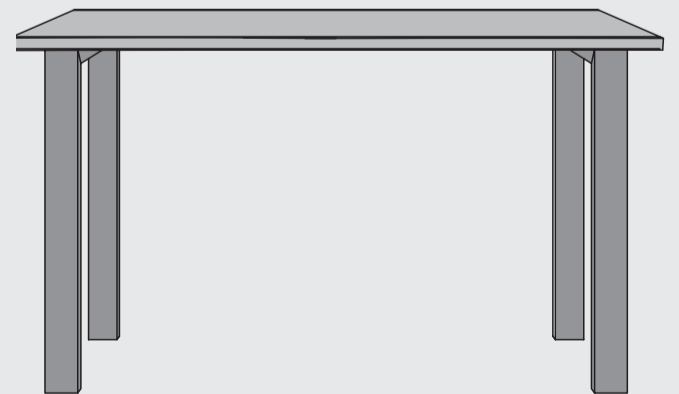

www.xooon.com

“VISION”

- Pieds métal offblack
- Bois seesham non traité
- Pieds des tables montables en 2 positions

Table basse
L130 x p70 x h30 cm
art: 26829

Table
L190 x p100 x h77 cm
art: 26820

Table
L220 x p105 x h77 cm
art: 26821

Table
L250 x p105 x h77 cm
art: 26831

Table de bar
L130 x p90 x h92 cm
art: 26830