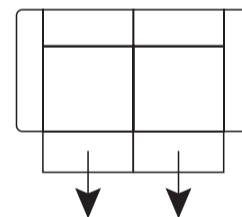

## Stel naar **eigen wens** samen

art. nr. **42750**  
202x87/104x108cm  
2,5-zits

art. nr. **42751**  
214x87/104x108cm  
3-zits

art. nr. **42752/42753\***  
179x87/104x108cm  
2,5-zits arm  
rechts/links

art. nr. **42754/42755\***  
191x87/104x108cm  
3-zits arm  
rechts/links

art. nr. **42756/42757**  
104x87/104x165cm  
longchair rechts/links

art. nr. **42760**  
98x44x64cm  
poef

art. nr. **42758/42759**  
242x87/104x108cm  
ottomane rechts/links

### elektrisch verstelbare uitvoering

1x elektrisch relaxsysteem  
voor elementen met 1 arm

2x elektrisch relaxsysteem  
voor elementen  
met 2 armen

1x elektrisch relaxsysteem  
rechts of links voor  
elementen met 2 armen

⊗ Koppelbaar element. Koppel op de plek van dit pictogram een ander element. Deze elementen zijn niet los te plaatsen.  
\* Elementen met 1 arm kunnen niet aan elkaar gekoppeld worden.