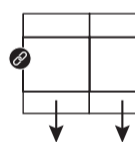

art. nr. 57552/57565
209x80/103x112cm
3-zits arm rechts fix/flex
2x elektrisch verstelbare
voetsteun