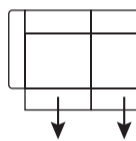

art. nr. 57550/57563
236x80/103x112cm
3-zits fix/flex
2x elektrisch verstelbare
voetsteun