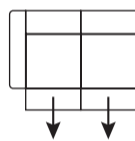

art. nr. 57551/57564
216x80/103x112cm
2,5-zits fix/flex
2x elektrisch verstelbare
voetsteun