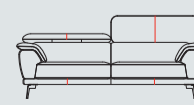

Henders & Hazel