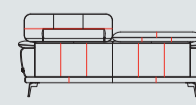

Henders & Hazel