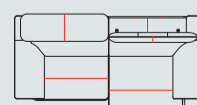

Henders & Hazel