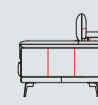

Henders & Hazel