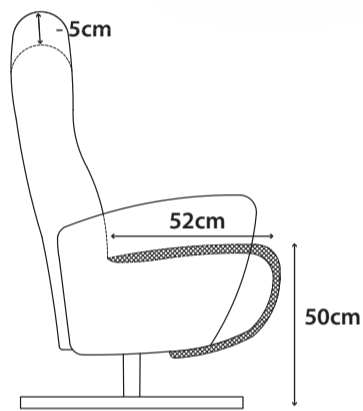

Relaxsessel **Athene**

Dieser Sessel ist mit einem Gleitsystem für die Fußstütze und einer verstellbaren Kopfstütze ausgestattet. Die Fußstütze und die Rückenlehne sind durch ein zweimotoriges System elektrisch verstellbar.

Athene ist standardmäßig ausgestattet mit:

- zweimotoriger elektrischer Verstellung und manuell verstellbarer Kopfstütze
- festen Armlehnen
- schwarzem Sternfuß aus Aluminium
- hoher oder niedriger Rückenlehne
- Option um die Vorder- und Rückseite in unterschiedlichem Bezug und/oder anderer Farbe ausführen zu lassen
- Supreme Foam

small

niedrige Rückenlehne -5cm

medium

niedrige Rückenlehne -5cm

large

niedrige Rückenlehne -5cm

x-large

niedrige Rückenlehne -5cm