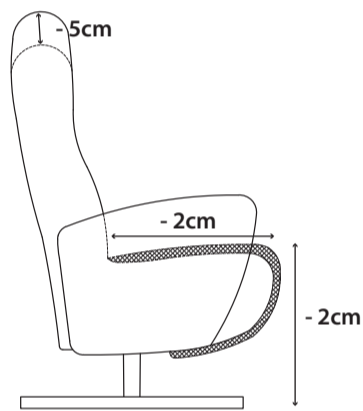

Relaxsessel **Athene**

Dieser Sessel ist mit einem Gleitsystem für die Fußstütze und einer verstellbaren Kopfstütze ausgestattet. Die Fußstütze und die Rückenlehne sind durch ein zweimotoriges System elektrisch verstellbar.

Athene ist standardmäßig ausgestattet mit:

- zweimotoriger elektrischer Verstellung und manuell verstellbarer Kopfstütze
- festen Armlehnen
- schwarzem Sternfuß aus Aluminium
- hoher oder niedriger Rückenlehne
- Option um die Vorder- und Rückseite in unterschiedlichem Bezug und/oder anderer Farbe ausführen zu lassen
- Supreme Foam

small

niedrige Rückenlehne -5cm

medium

niedrige Rückenlehne -5cm

large

niedrige Rückenlehne -5cm

x-large

niedrige Rückenlehne -5cm