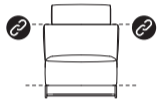

**3-SITZER LEHNE R/L¹
ELEKTRISCH VERSTELLBAR**
1 MOTOR + 1 KOPFSTÜTZE

185 x 96/155 x 84/107 cm
Art.-Nr. 53764/53765

**1-SITZER OHNE LEH-
NEN¹**

74 x 96 x 84 cm
Art.-Nr. 53784

1-SITZER XL OHNE LEHNEN¹

82 x 96 x 84 cm
Art.-Nr. 53786

**1-SITZER OHNE LEHNEN¹
ELEKTRISCH VERSTELLBAR**
1 MOTOR + 1 KOPFSTÜTZE

B x T x H
74 x 96/155 x 84/107 cm
Art.-Nr. 53785

**1-SITZER XL OHNE LEHNEN¹
ELEKTRISCH VERSTELLBAR**
1 MOTOR + 1 KOPFSTÜTZE

82 x 96/155 x 84/107 cm
Art.-Nr. 53787