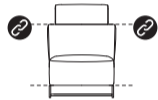

**3-SITZER LEHNE R/L¹
ELEKTRISCH VERSTELLBAR**
1 MOTOR + 1 KOPFSTÜTZE

185 x 96/155 x 84/107 cm
Art.-Nr. 53764/53765

**1-SITZER OHNE LEH-
NEN¹**

74 x 96 x 84 cm
Art.-Nr. 53784

1-SITZER XL OHNE LEHNEN¹

82 x 96 x 84 cm
Art.-Nr. 53786

**1-SITZER OHNE LEHNEN¹
ELEKTRISCH VERSTELLBAR**
1 MOTOR + 1 KOPFSTÜTZE

B x T x H
74 x 96/155 x 84/107 cm
Art.-Nr. 53785

**1-SITZER XL OHNE LEHNEN¹
ELEKTRISCH VERSTELLBAR**
1 MOTOR + 1 KOPFSTÜTZE

82 x 96/155 x 84/107 cm
Art.-Nr. 53787