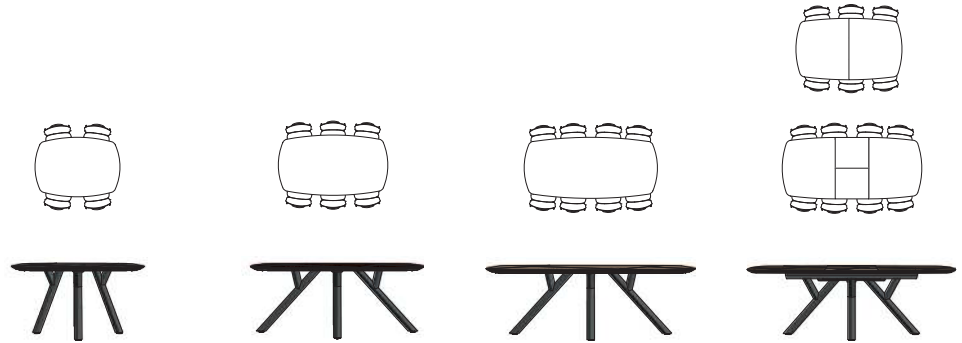

INFORMATIONS PRODUIT

WWW.XOOON.COM

XOOON DESIGN

“ MINATO ”

- Plateau en HPL • Piètement en métal
- Choix entre 3 couleurs; aspect céramique gris clair ou onyx et chêne naturel

TABLE DE BAR/TABLE - OVALE

TABLE À RALLONGE

L x p x h / h ▶	150 x 105 x 77/92 cm	200 x 105 x 77/92 cm	240 x 110 x 77/92 cm	180/240 x 110 x 77 cm
Table (H: 77 cm)	46892	46891	46890	46902
Table de bar (H: 92 cm)	46895	46894	46893	

TABLE DE BAR/TABLE - ELLIPSE

L x p x h / h ▶	180 x 100 x 77/92 cm	210 x 105 x 77/92 cm	240 x 110 x 77/92 cm
Table (H: 77 cm)	46898	46897	46896
Table de bar (H: 92 cm)	46901	46900	46899

TABLE DE BASSE

TABLE PC PORTABLE

L x p x h ▶	100 x 60 x 32 cm	75 x 45 x 38 cm	60 x 46 x 40 cm	45 x 35 x 52 cm
Table basse	46903	46904	46905	46906