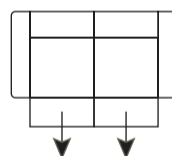

# Bank Vecchio

Stel naar **eigen wens** samen

art. nr. **33403**  
194x80/97x98cm  
2-zits

art. nr. **33402**  
224x80/97x98cm  
3-zits

art. nr. **33411/33410\***  
178x80/97x98cm  
2-zits  
arm rechts/links

art. nr. **33409/33408\***  
208x80/97x98cm  
3-zits  
arm rechts/links

art. nr. **33412**  
97x80/97x97cm  
hoekelement

art. nr. **33414/33413**  
106x80/97x156cm  
longchair rechts/links

art. nr. **33416/33415**  
231x80/97x99cm  
ottomane groot  
rechts/links

art. nr. **33417**  
90x45x60cm  
poef

manueel verstelbare uitvoering

2x manuele schuifzitting

Koppelbaar element. Koppel op de plek van dit pictogram een ander element. Deze elementen zijn niet los te plaatsen.  
\* Elementen met 1 arm kunnen niet aan elkaar gekoppeld worden.